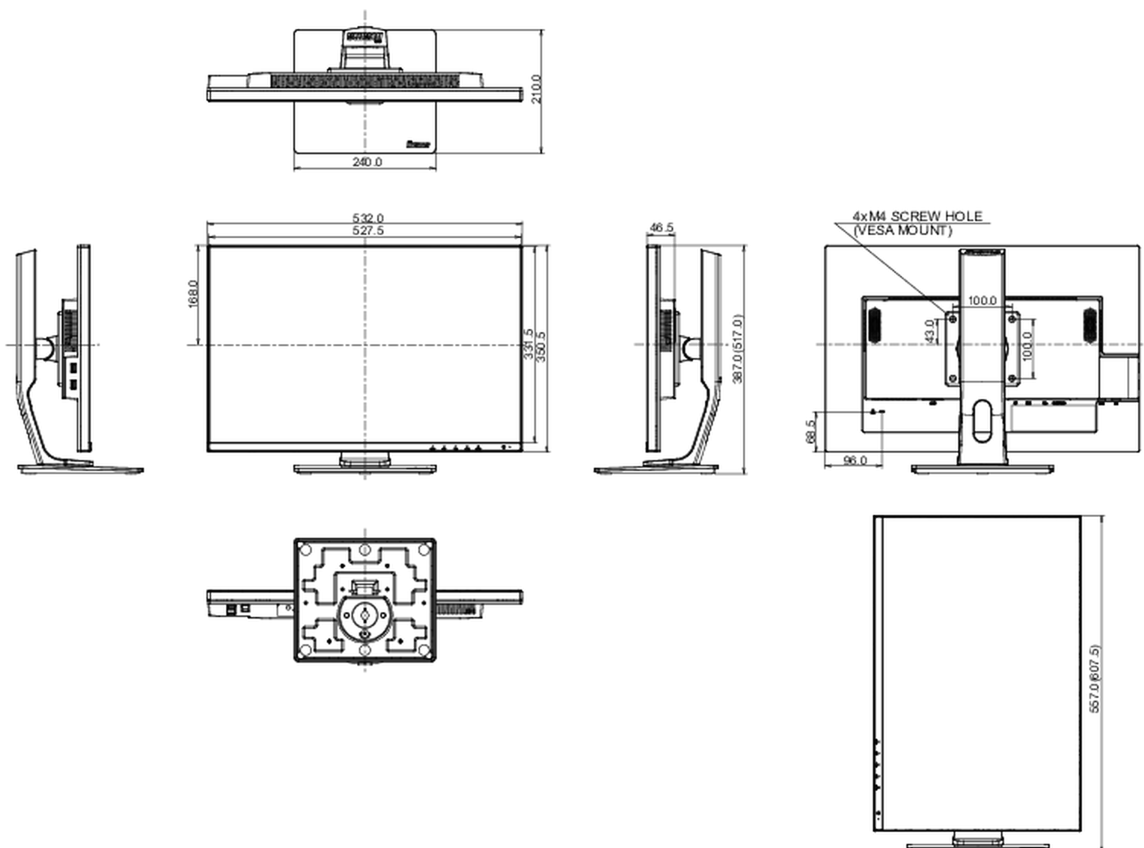

04 MECHANISME

Positieaanpassingen	hoogte, pivot (rotatie), draaien, kantelen
Hoogte-instelling	130mm
Rotatie	90°
Draaibare voet	90°; 45° links; 45° rechts
Kantelhoek	22° omhoog; 5° omlaag
VESA montage	100 x 100mm

08 AFMETINGEN / GEWICHT

Product afmetingen B x H x D	532 x 387 (517) x 210mm
Doos afmetingen B x H x D	675 x 190 x 420mm
Gewicht (zonder doos)	5.88kg
Gewicht (inclusief doos)	7.59kg
EAN code	4948570119516