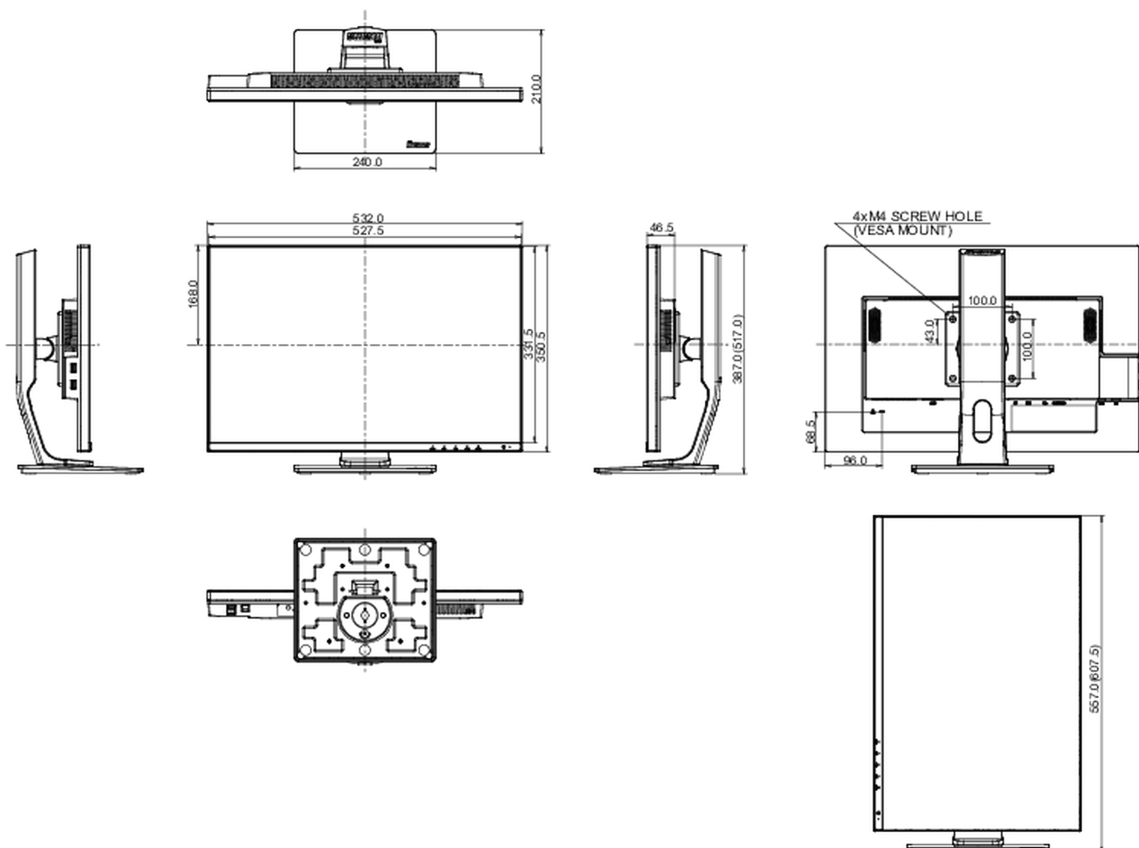

04 MECCANICA

Regolazione posizione display	altezza, pivot (rotazione), swivel, tilt
Regolazione altezza	130mm
Rotazione (funzione PIVOT)	90°
Snodo	90°; 45° sinistra; 45° destro
Angolo di inclinazione	22° alto; 5° giù
Montaggio VESA	100 x 100mm

08 DIMENSIONI / PESO

Prodotti dimensioni L x H x P	532 x 387 (517) x 210mm
-------------------------------	-------------------------

Box dimensioni L x H x P	675 x 190 x 420mm
--------------------------	-------------------

Peso (netto)	5.88kg
--------------	--------

Peso (lordo)	7.59kg
--------------	--------

EAN code	4948570119516
----------	---------------

Tutti i marchi e i marchi registrati citati. E & O E. Specifiche soggette a modifiche senza preavviso. Tutti i display LCD è conforme alla norma ISO-9241-307:2008 in connessione con difetti dei pixel.