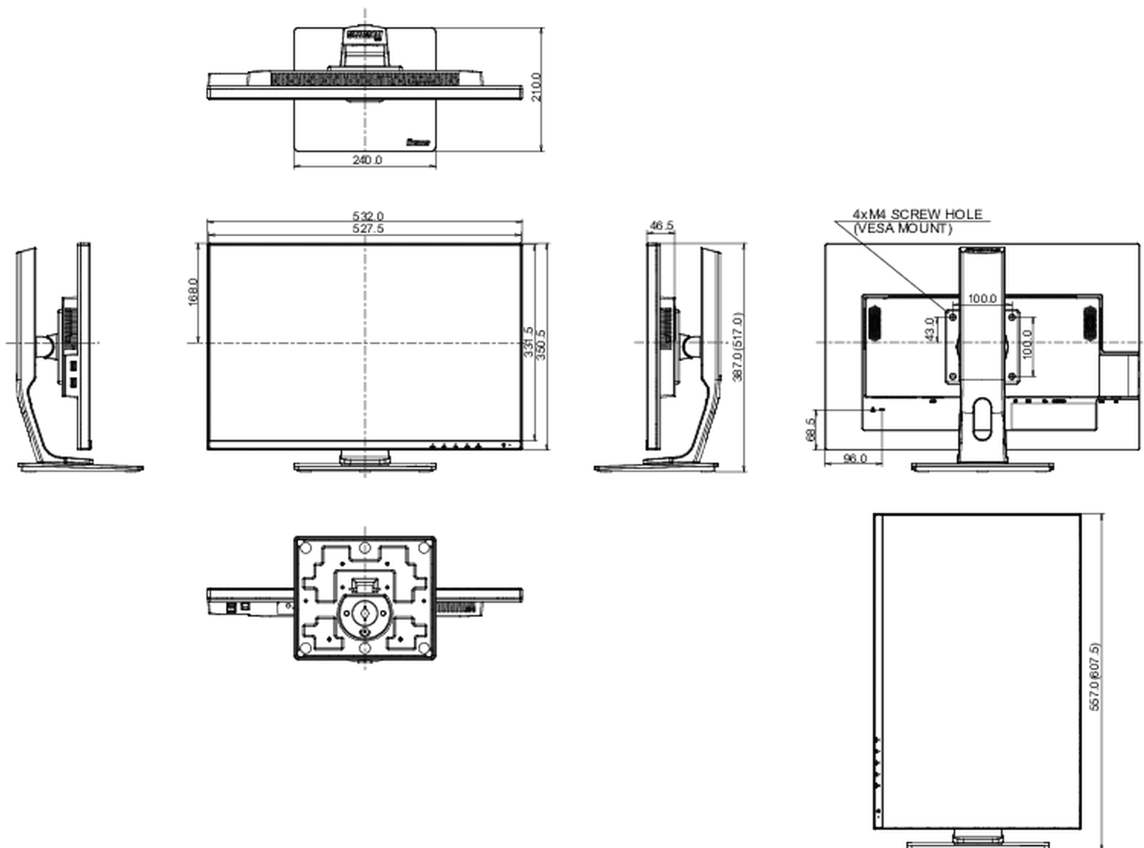

01 KIJELZŐ JELLEMZŐI

Design	3-side borderless
Átló	24.1", 61.13cm
Panel	IPS, matte finish
Natív felbontás	1920 x 1200 @60Hz (2.3 megapixel)
Képarány	16:10
Fényerő	300 cd/m ²
Statikus kontraszt	1000:1
Speciális kontraszt	5M:1
Válaszidő (GTG)	4ms
Látótér	horizontális/vertikális: 178°/178°, jobb/bal: 89°/89°, fel/le: 89°/89°
Szín támogatás	16.7mln (sRGB: 99%; NTSC: 72%)
Horizontális szinkronizálás	24 - 82kHz
Látható terület Sz x M	518.4 x 324mm
Pixel magasság	0.27mm
Szín	mattn, fekete

04 MECHANIKUS

Kijelző helyzetének beállításai	magasság, forgatás, forgatható, billenthető
Magasság beállítása	130mm
Forgatás (PIVOT funkció - portré mód)	90°
Forgó állvány	90°; 45° bal; 45° jobb
Hajlásszög	22° fel; 5° le
VESA állvány	100 x 100mm

08 MÉRETEK / SÚLY

Termék méretei Sz x H x M	532 x 387 (517) x 210mm
Doboz méretei Sz x H x M	675 x 190 x 420mm
Súly (doboz nélkül)	5.88kg
Súly (dobozzal)	7.59kg
EAN kód	4948570119516

All trademarks and registered trademarks acknowledged. E & O E. Specification subject to change without notice. All LCD's comply with ISO-9241-307:2008 in connection with pixel defects.