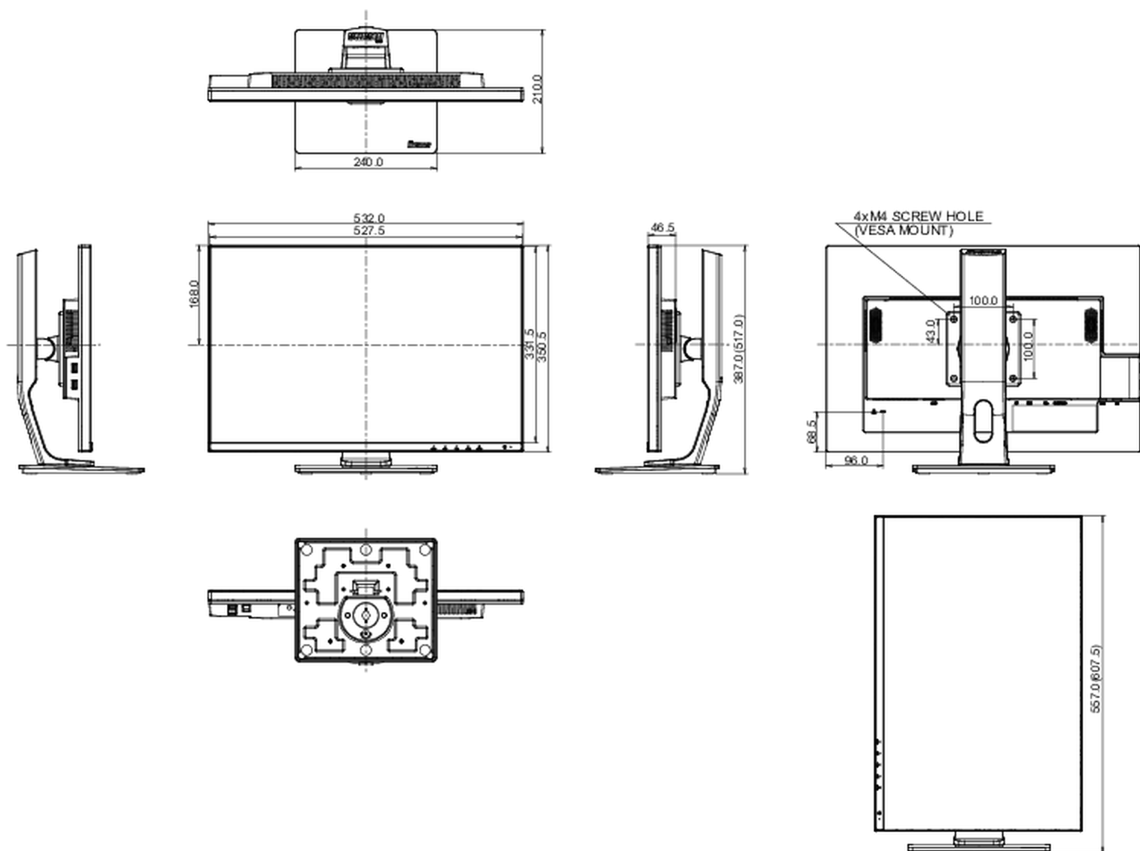

## 08 ROZMĚRY / HMOTNOST

Rozměry výrobku Š x V x D	532 x 387 (517) x 210mm
Rozměry balení Š x V x D	675 x 190 x 420mm
Váha (bez balení)	5.88kg
Váha (s balením)	7.59kg
EAN code	4948570119516

*v oblasti počtu vadných pixelů.*