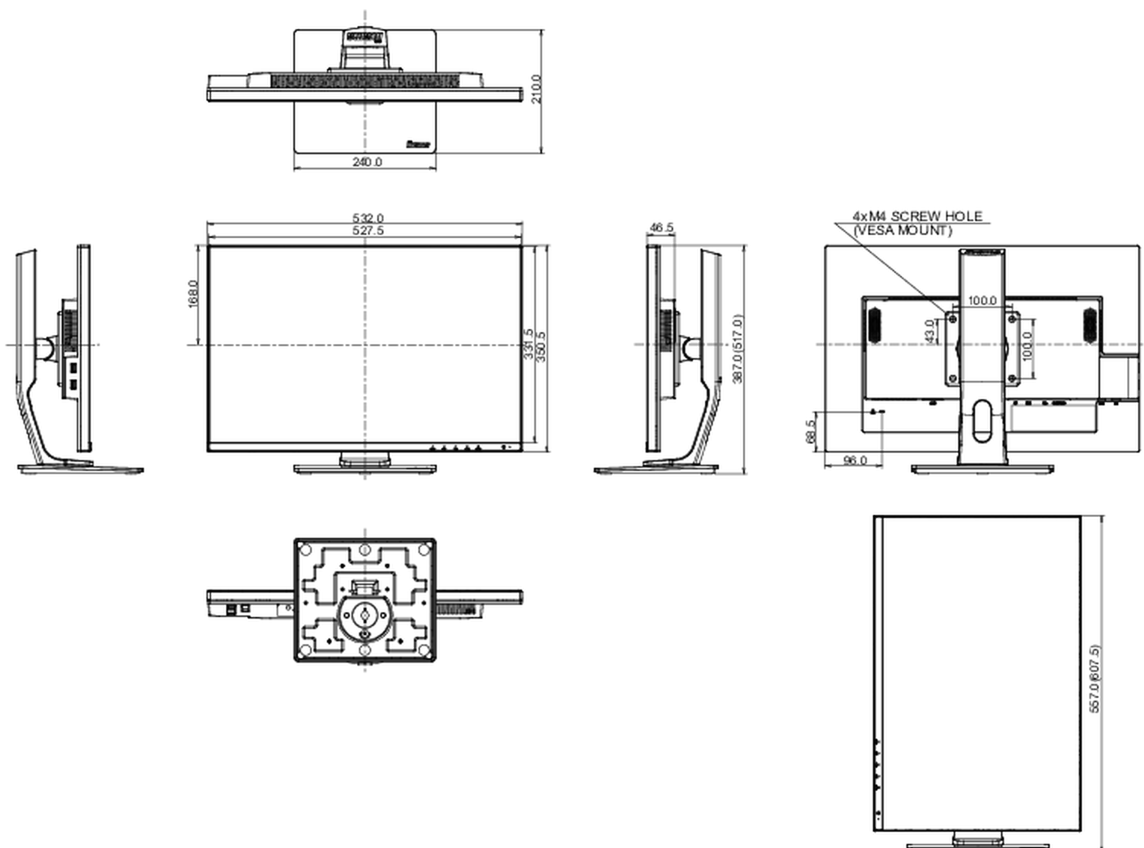

## 04 MECHANISME

Positieaanpassingen	hoogte, pivot (rotatie), draaien, kantelen
Hoogte-instelling	130mm
Rotatie	90°
Draaibare voet	90°; 45° links; 45° rechts
Kantelhoek	22° omhoog; 5° omlaag
VESA montage	100 x 100mm

## 08 AFMETINGEN / GEWICHT

Product afmetingen B x H x D	532 x 387 (517) x 210mm
Doos afmetingen B x H x D	675 x 190 x 420mm
Gewicht (zonder doos)	5.88kg
Gewicht (inclusief doos)	7.59kg
EAN code	4948570119516