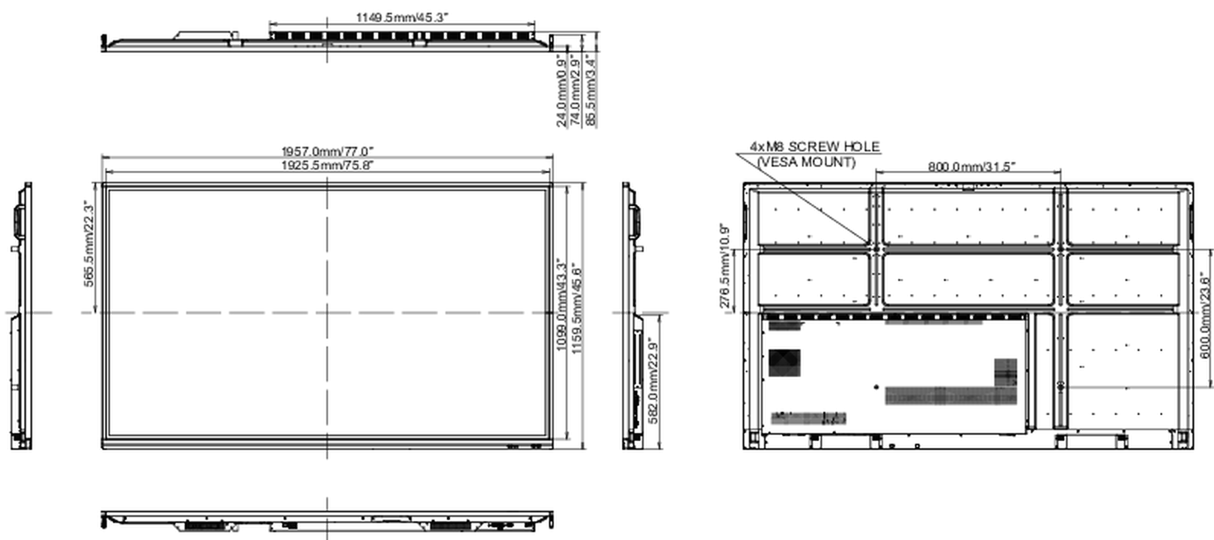

10 РАЗМЕР / ВЕС

Размер продукта Ш x В x Г	1957 x 1160 x 86мм
Размер коробки Ш x В x Г	2110 x 225 x 1283мм
Вес (без упаковки)	64.7кг
Вес (с упаковкой)	81.2кг
EAN код	4948570120444

Все товарные знаки и торговые марки являются собственностью их владельцев и они защищены. Ошибки и изменения допускаются. Спецификации могут быть изменены без уведомления. Все LCD мониторы соответствуют стандарту ISO-9241-307:2008 по политике битых пикселей.