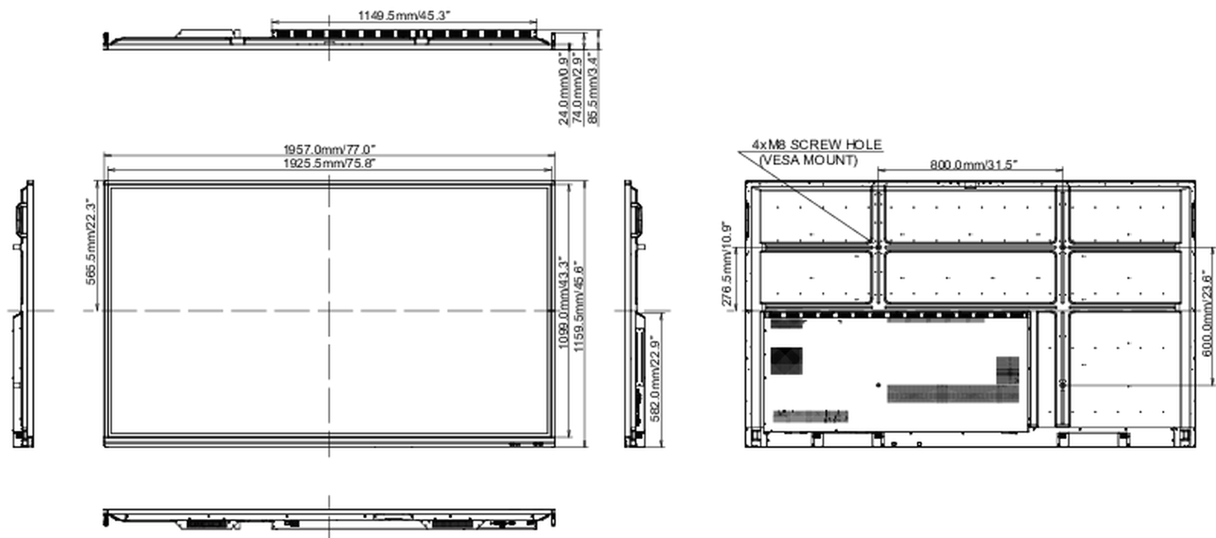

Потребляемая мощность

359W стандарт, 0.5W ожидание, 0.3W отключено

09 СТАНДАРТЫ

Сертификаты

CB, CE, TÜV-Bauart, EAC, RoHS support, ErP, WEEE, REACH (RoHS)

REACH SVHC

свинца, превышает 0.1%

10 РАЗМЕР / ВЕС

Размер продукта Ш x В x Г

1957 x 1160 x 86мм

Размер коробки Ш x В x Г

2110 x 225 x 1283мм

Вес (без упаковки)

64.7кг

Вес (с упаковкой)

81.2кг

EAN код

4948570120444

Все товарные знаки и торговые марки являются собственностью их владельцев и они защищены. Ошибки и изменения допускаются. Спецификации могут быть изменены без уведомления. Все LCD мониторы соответствуют стандарту ISO-9241-307:2008 по политике битых пикселей.

© IIYAMA CORPORATION. ALL RIGHTS RESERVED