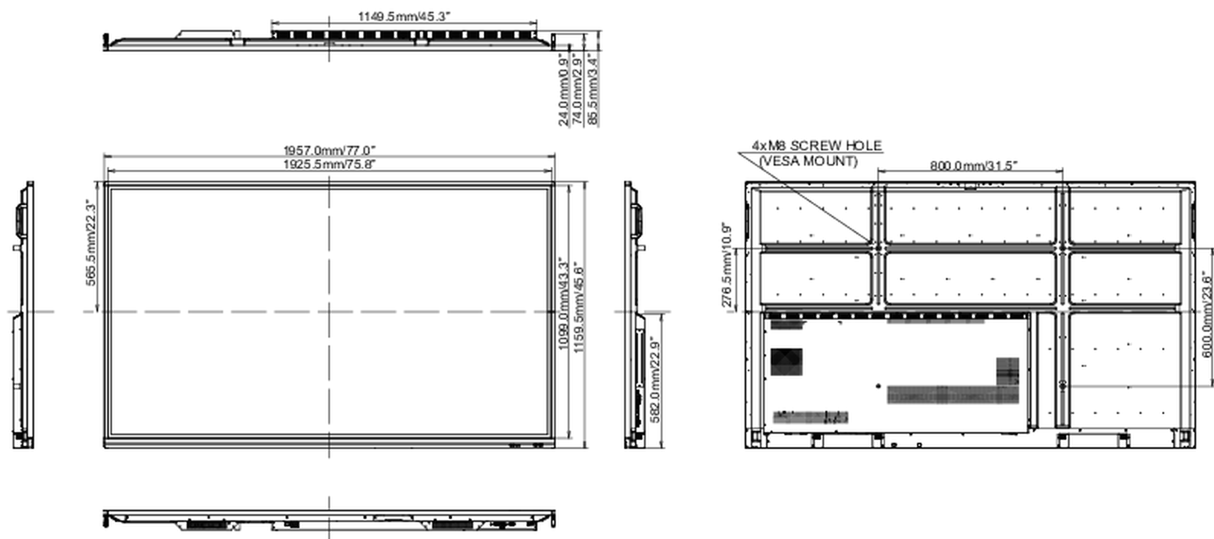

09 DUURZAAMHEID

Richtlijnen

CB, CE, TÜV-Bauart, EAC, RoHS support, ErP, WEEE, REACH (RoHS)

REACH SVHC

meer dan 0.1%: Lood

10 AFMETINGEN / GEWICHT

Product afmetingen B x H x D

1957 x 1160 x 86mm

Doos afmetingen B x H x D

2110 x 225 x 1283mm

Gewicht (zonder doos)

64.7kg

Gewicht (inclusief doos)

81.2kg

EAN code

4948570120444

Alle handelsmerken zijn geregistreerd. Gegevens onder voorbehoud van zetfouten. Specificaties kunnen vooraf en zonder opgave van reden gewijzigd worden. Alle LCD-panels vallen onder ISO-9241-307:2008 inzake pixelfouten.

© IIYAMA CORPORATION. ALL RIGHTS RESERVED