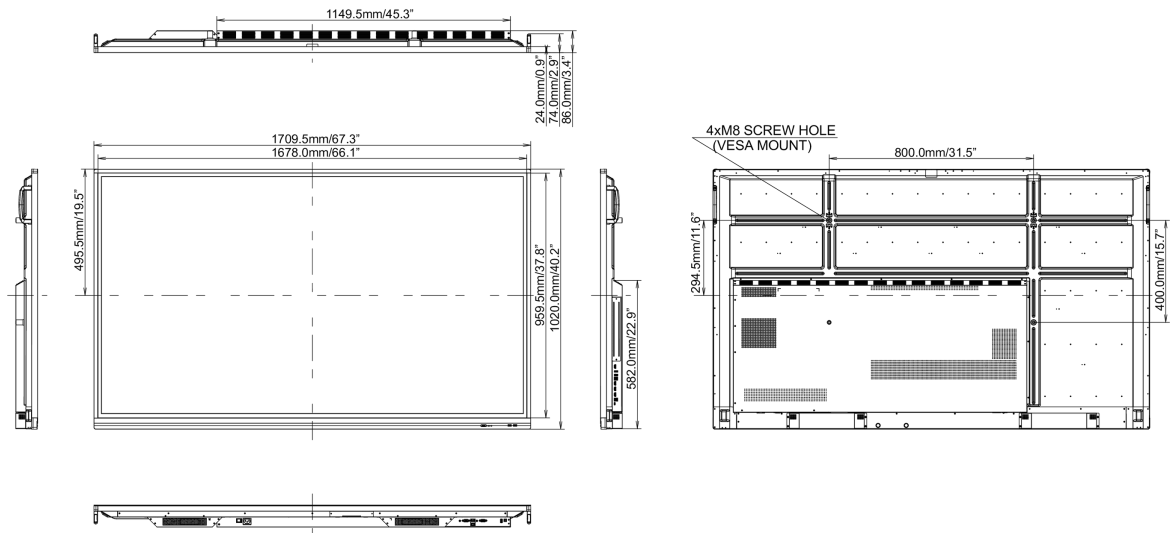

## 10 РАЗМЕР / ВЕС

Размер продукта Ш x В x Г	1709 x 1020 x 86мм
Размер коробки Ш x В x Г	1863 x 225 x 1140мм
Вес (без упаковки)	50.8кг
Вес (с упаковкой)	62кг
EAN код	4948570120437

Все товарные знаки и торговые марки являются собственностью их владельцев и они защищены. Ошибки и изменения допускаются. Спецификации могут быть изменены без уведомления. Все LCD мониторы соответствуют стандарту ISO-9241-307:2008 по политике битых пикселей.