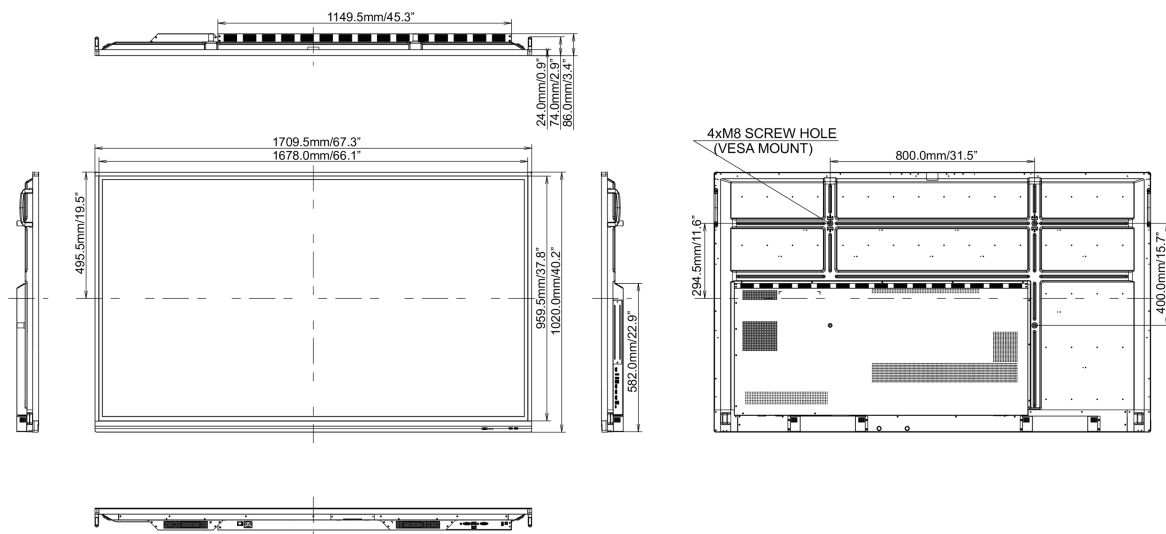

REACH SVHC

meer dan 0.1%: Lood

10 AFMETINGEN / GEWICHT

Product afmetingen B x H x D

1709 x 1020 x 86mm

Doos afmetingen B x H x D

1863 x 225 x 1140mm

Gewicht (zonder doos)

50.8kg

Gewicht (inclusief doos)

62kg

EAN code

4948570120437

Alle handelsmerken zijn geregistreerd. Gegevens onder voorbehoud van zetfouten. Specificaties kunnen vooraf en zonder opgaaf van reden gewijzigd worden. Alle LCD-panels vallen onder ISO-9241-307:2008 inzake pixelfouten.