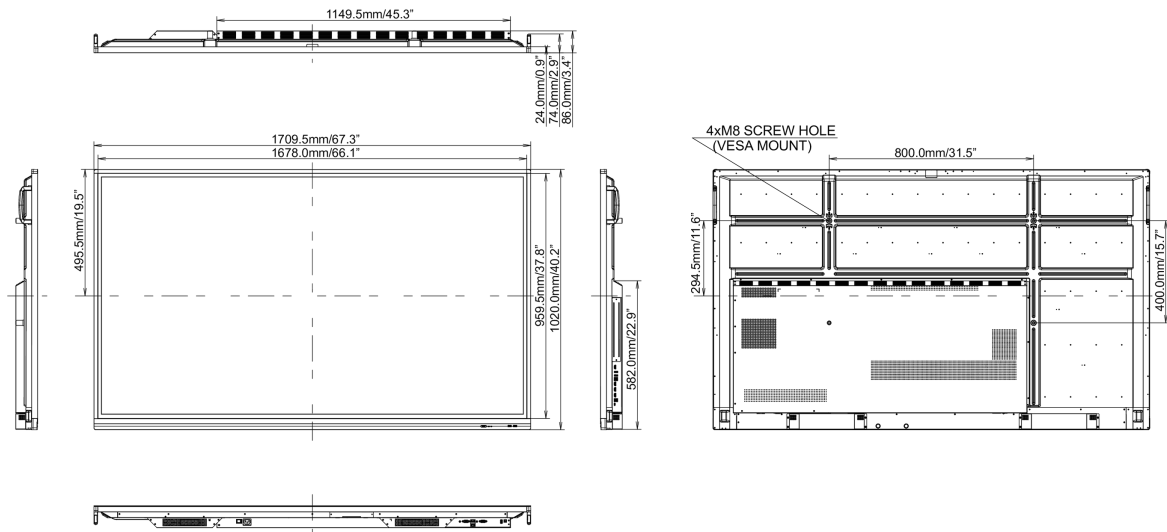

09 SOSTENIBILIDAD

Certificados

CB, CE, TÜV-Bauart, EAC, RoHS support, ErP, WEEE, REACH (RoHS)

REACH SVHC

por encima de 0.1% de plomo

10 DIMENSIONES / PESO

Producto dimensiones W x H x D

1709 x 1020 x 86mm

Dimensiones de la caja (ancho x alto x fondo)

1863 x 225 x 1140mm

Peso (sin caja)

50.8kg

Peso (con caja)

62kg

Código EAN

4948570120437

All trademarks and registered trademarks acknowledged. E & O E. Specification subject to change without notice. All LCD's comply with ISO-9241-307:2008 in connection with pixel defects.

© IIYAMA CORPORATION. ALL RIGHTS RESERVED