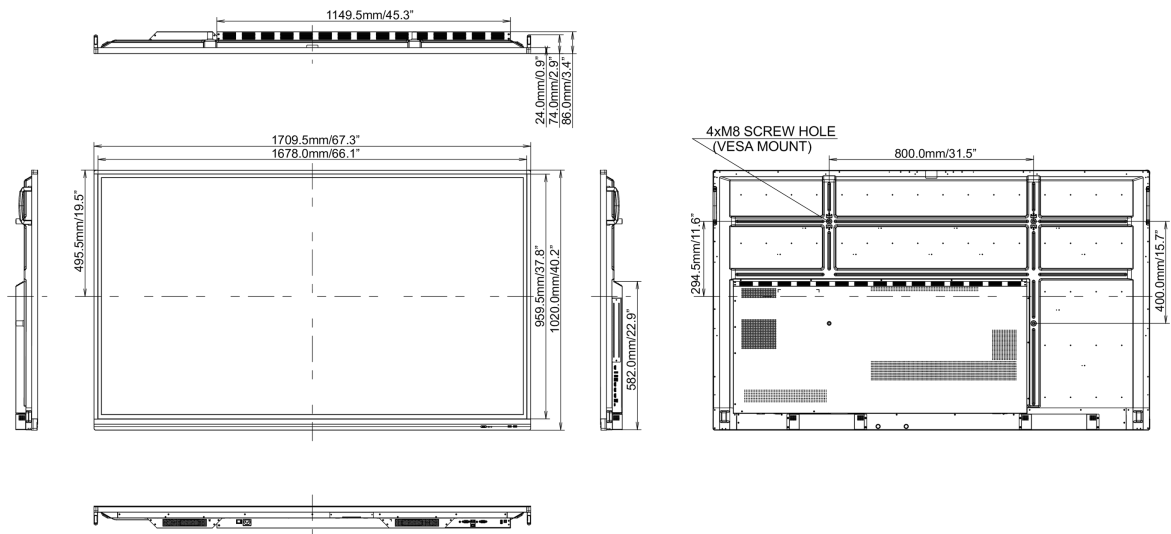

Rozměry balení Š x V x D 1863 x 225 x 1140mm

Váha (bez balení) 50.8kg

Váha (s balením) 62kg

EAN code 4948570120437

Všechny ochranné známky jsou registrovány a chráněny. Vyhrazené právo na změny. Veškeré ploché panely LCD splňují normu ISO-9241-307:2008 v oblasti počtu vadných pixelů.