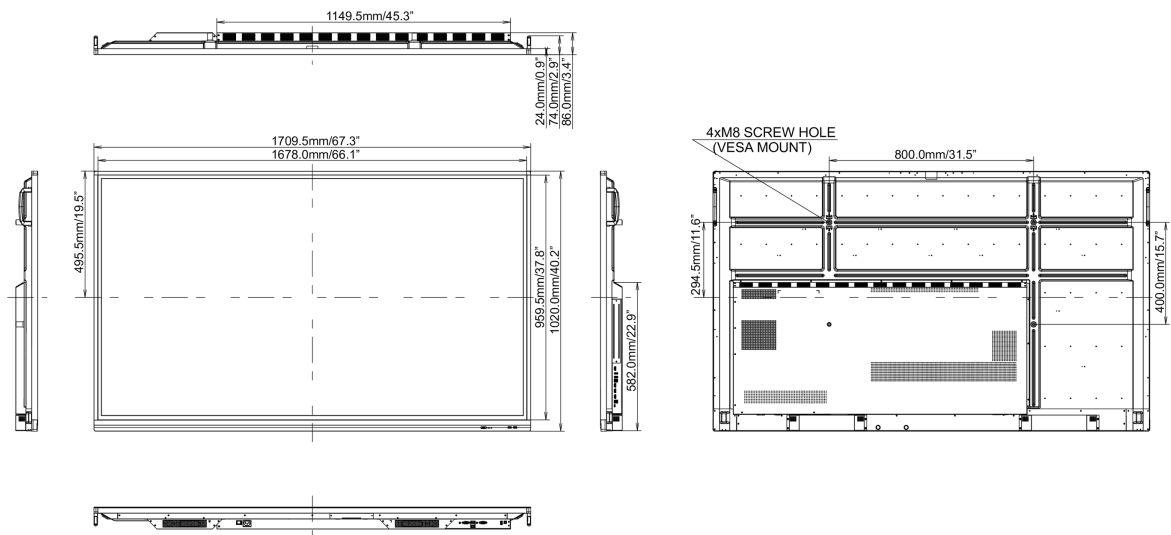

Потребляемая мощность

263W стандарт, 0.5W ожидание, 0.3W отключено

09 СТАНДАРТЫ

Сертификаты

CB, CE, TÜV-Bauart, EAC, RoHS support, ErP, WEEE, REACH (RoHS)

REACH SVHC

свинца, превышает 0.1%

10 РАЗМЕР / ВЕС

Размер продукта Ш x В x Г

1709 x 1020 x 86мм

Размер коробки Ш x В x Г

1863 x 225 x 1140мм

Вес (без упаковки)

50.8кг

Вес (с упаковкой)

62кг

EAN код

4948570120437

Все товарные знаки и торговые марки являются собственностью их владельцев и они защищены. Ошибки и изменения допускаются. Спецификации могут быть изменены без уведомления. Все LCD мониторы соответствуют стандарту ISO-9241-307:2008 по политике битых пикселей.

© IIYAMA CORPORATION. ALL RIGHTS RESERVED