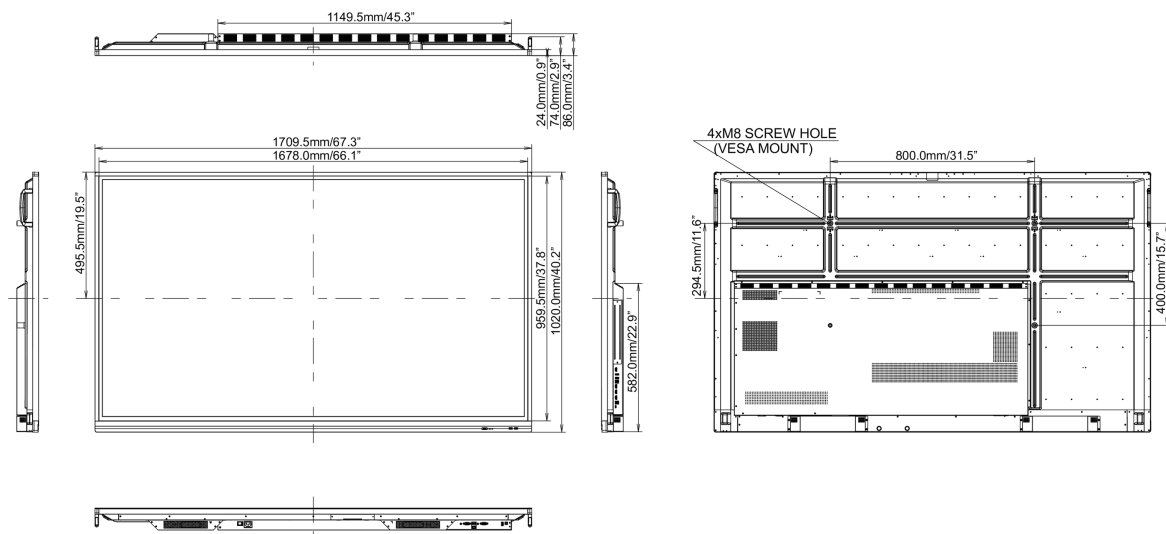

REACH SVHC

meer dan 0.1%: Lood

10 AFMETINGEN / GEWICHT

Product afmetingen B x H x D

1709 x 1020 x 86mm

Doos afmetingen B x H x D

1863 x 225 x 1140mm

Gewicht (zonder doos)

50.8kg

Gewicht (inclusief doos)

62kg

EAN code

4948570120437

Alle handelsmerken zijn geregistreerd. Gegevens onder voorbehoud van zetfouten. Specificaties kunnen vooraf en zonder opgaaft van reden gewijzigd worden. Alle LCD-panels vallen onder ISO-9241-307:2008 inzake pixelfouten.