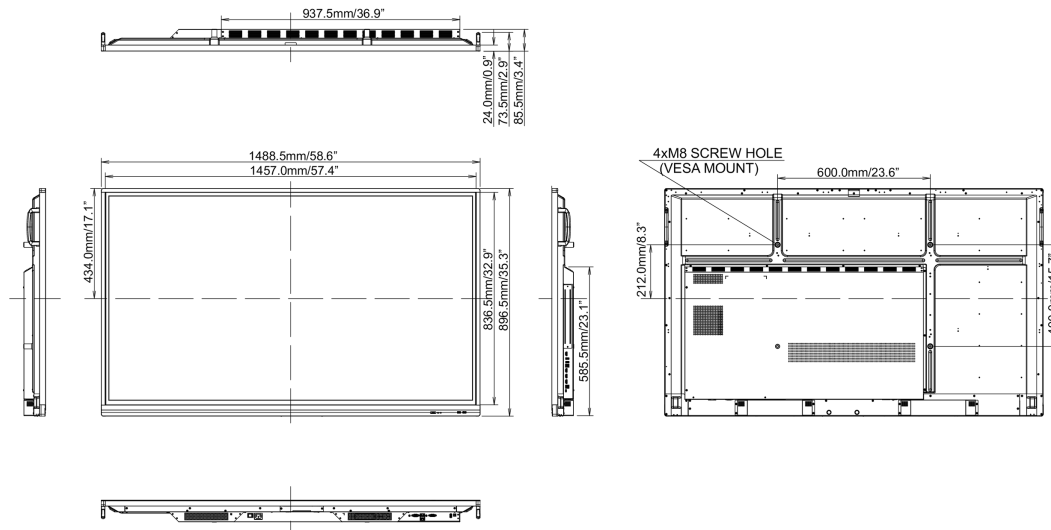

REACH SVHC

meer dan 0.1%: Lood

10 AFMETINGEN / GEWICHT

Product afmetingen B x H x D

1488 x 897 x 86mm

Doos afmetingen B x H x D

1628 x 208 x 1005mm

Gewicht (zonder doos)

37kg

Gewicht (inclusief doos)

47.6kg

EAN code

4948570120420

Alle handelsmerken zijn geregistreerd. Gegevens onder voorbehoud van zetfouten. Specificaties kunnen vooraf en zonder opgaaf van reden gewijzigd worden. Alle LCD-panels vallen onder ISO-9241-307:2008 inzake pixelfouten.