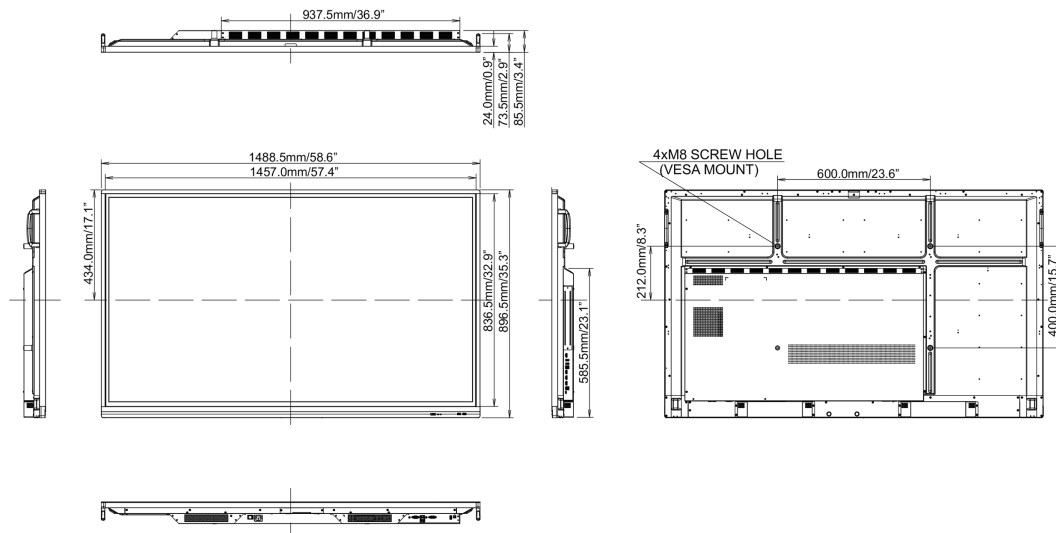

09 SOSTENIBILIDAD

Certificados

CB, CE, TÜV-Bauart, EAC, RoHS support, ErP, WEEE, REACH (RoHS)

REACH SVHC

por encima de 0.1% de plomo

10 DIMENSIONES / PESO

Producto dimensiones W x H x D

1488 x 897 x 86mm

Dimensiones de la caja (ancho x alto x fondo)

1628 x 208 x 1005mm

Peso (sin caja)

37kg

Peso (con caja)

47.6kg

Código EAN

4948570120420

All trademarks and registered trademarks acknowledged. E & O E. Specification subject to change without notice. All LCD's comply with ISO-9241-307:2008 in connection with pixel defects.

© IYAMA CORPORATION. ALL RIGHTS RESERVED