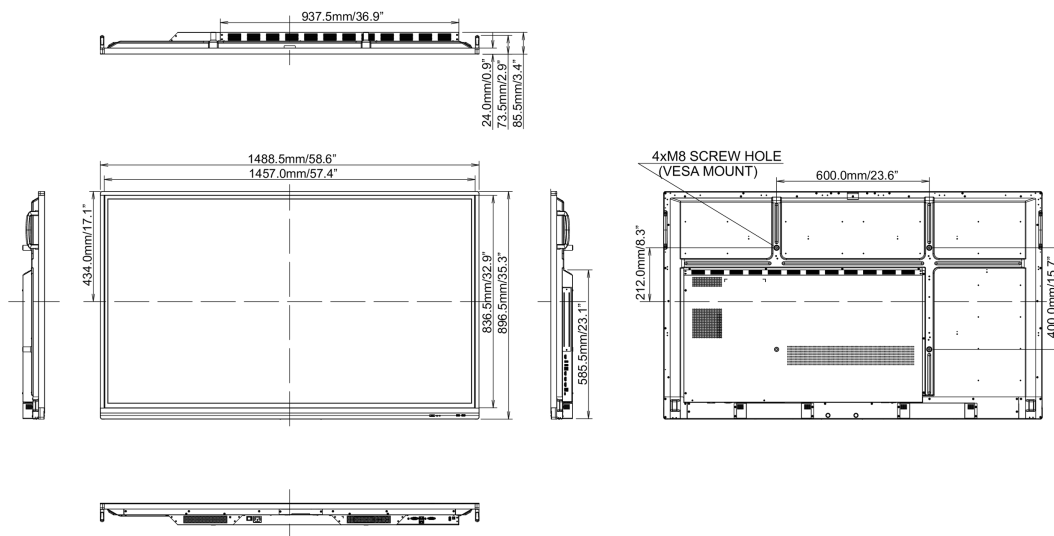

## 10 ROZMĚRY / HMOTNOST

Rozměry výrobku Š x V x D	1488 x 897 x 86mm
---------------------------	-------------------

Rozměry balení Š x V x D	1628 x 208 x 1005mm
--------------------------	---------------------

Váha (bez balení)	37kg
-------------------	------

Váha (s balením)	47.6kg
------------------	--------

EAN code	4948570120420
----------	---------------

Všechny ochranné známky jsou registrovány a chráněny. Vyhrazené právo na změny. Veškeré ploché panely LCD splňují normu ISO-9241-307:2008 v oblasti počtu vadných pixelů.