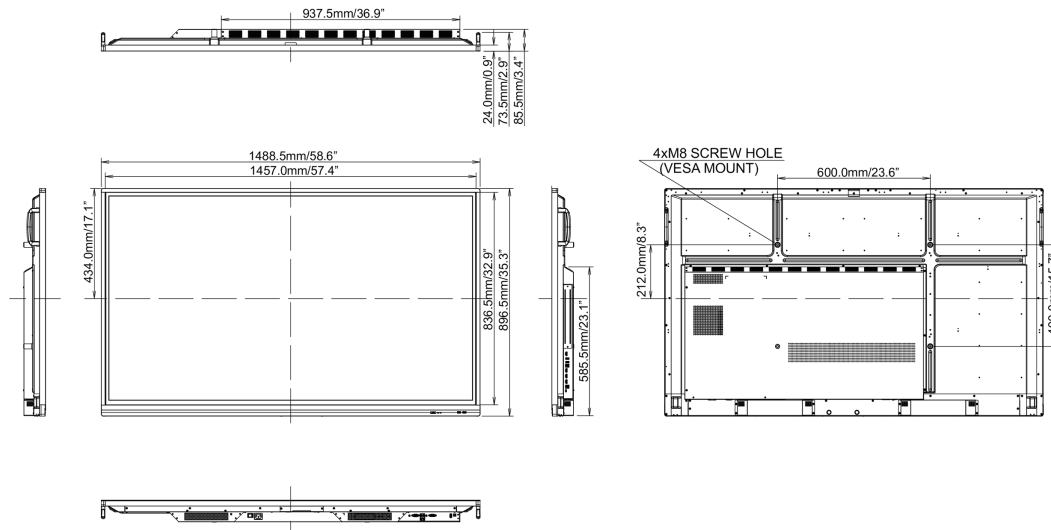

Потребляемая мощность

173W стандарт, 0.5W ожидание, 0.3W отключено

09 СТАНДАРТЫ

Сертификаты

CB, CE, TÜV-Bauart, EAC, RoHS support, ErP, WEEE, REACH (RoHS)

REACH SVHC

свинца, превышает 0.1%

10 РАЗМЕР / ВЕС

Размер продукта Ш x В x Г

1488 x 897 x 86мм

Размер коробки Ш x В x Г

1628 x 208 x 1005мм

Вес (без упаковки)

37кг

Вес (с упаковкой)

47.6кг

EAN код

4948570120420

Все товарные знаки и торговые марки являются собственностью их владельцев и они защищены. Ошибки и изменения допускаются. Спецификации могут быть изменены без уведомления. Все LCD мониторы соответствуют стандарту ISO-9241-307:2008 по политике битых пикселей.

© IIYAMA CORPORATION. ALL RIGHTS RESERVED