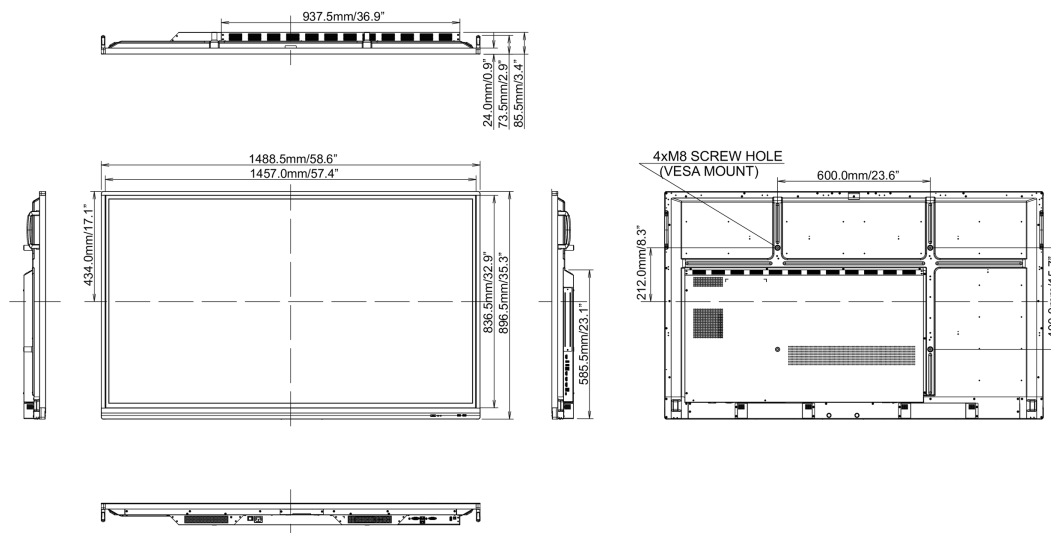

## 10 AFMETINGEN / GEWICHT

|                              |                     |
|------------------------------|---------------------|
| Product afmetingen B x H x D | 1488 x 897 x 86mm   |
| Doos afmetingen B x H x D    | 1628 x 208 x 1005mm |
| Gewicht (zonder doos)        | 37kg                |
| Gewicht (inclusief doos)     | 47.6kg              |
| EAN code                     | 4948570120420       |