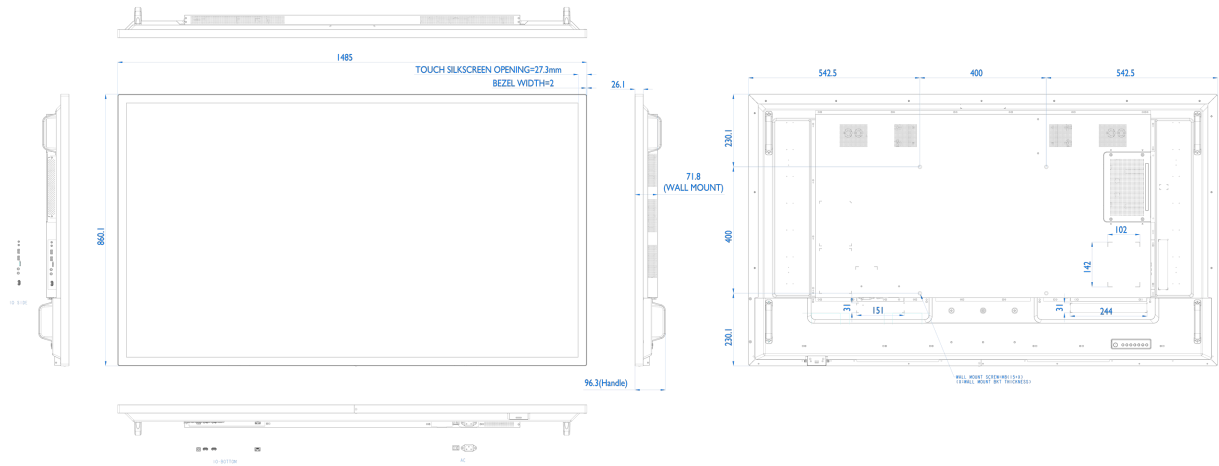

PROLITE T6562AS-B1

Version: 2.0

Release date: 2022/05/04

Wszystkie znaki towarowe zastrzeżone. Pomyłki i wprowadzanie zmian zastrzeżone. Specyfikacje produktów mogą ulec zmianie bez wcześniejszego zawiadomienia. Wszystkie monitory LCD iiyama są zgodne z normą ISO-9241-307:2008 określającą liczbę i rodzaj defektów matrycy.

© IIYAMA CORPORATION. ALL RIGHTS RESERVED