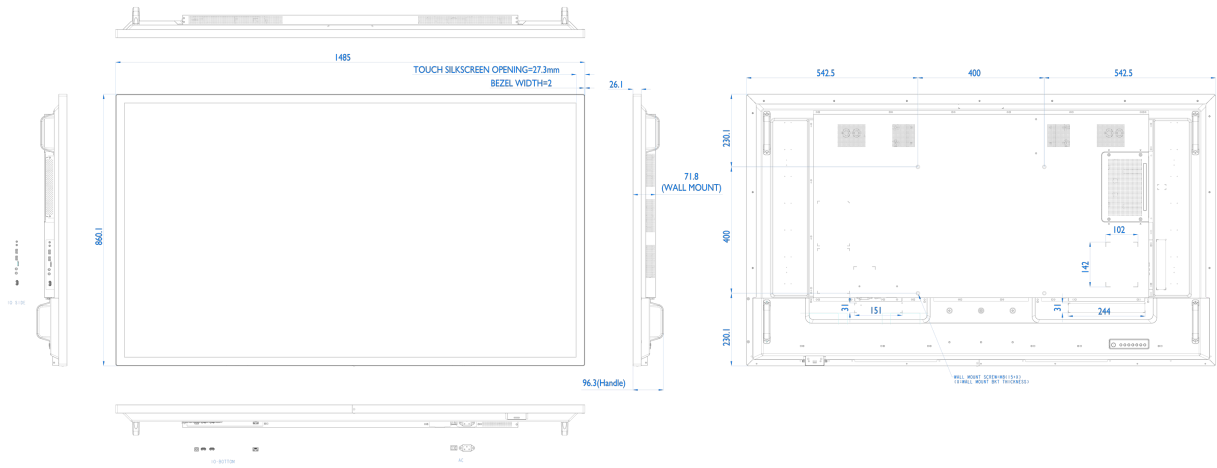

PROLITE T6562AS-B1

Version: 2.0

Release date: 2022/05/04

All trademarks and registered trademarks acknowledged. E & O E. Specification subject to change without notice. All LCD's comply with ISO-9241-307:2008 in connection with pixel defects.

© IIYAMA CORPORATION. ALL RIGHTS RESERVED