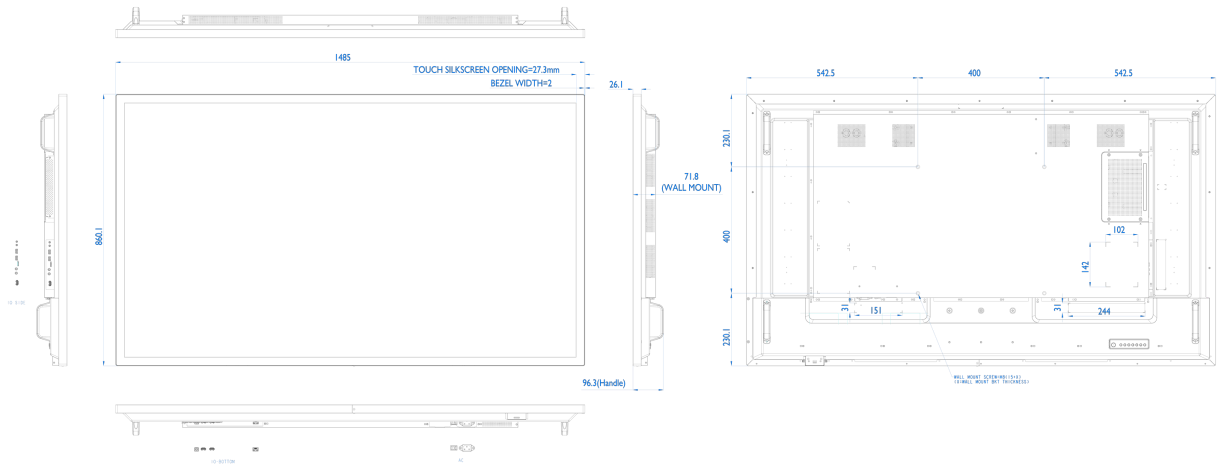

PROLITE T6562AS-B1

Version: 2.0

Release date: 2022/05/04

Alle Warenzeichen sind eingetragene Handelsmarken. Irrtum und Änderungen in den Spezifikationen vorbehalten. Alle LCD's erfüllen die ISO-9241-307:2008 Pixelfehlerklasse.

© IYAMA CORPORATION. ALL RIGHTS RESERVED