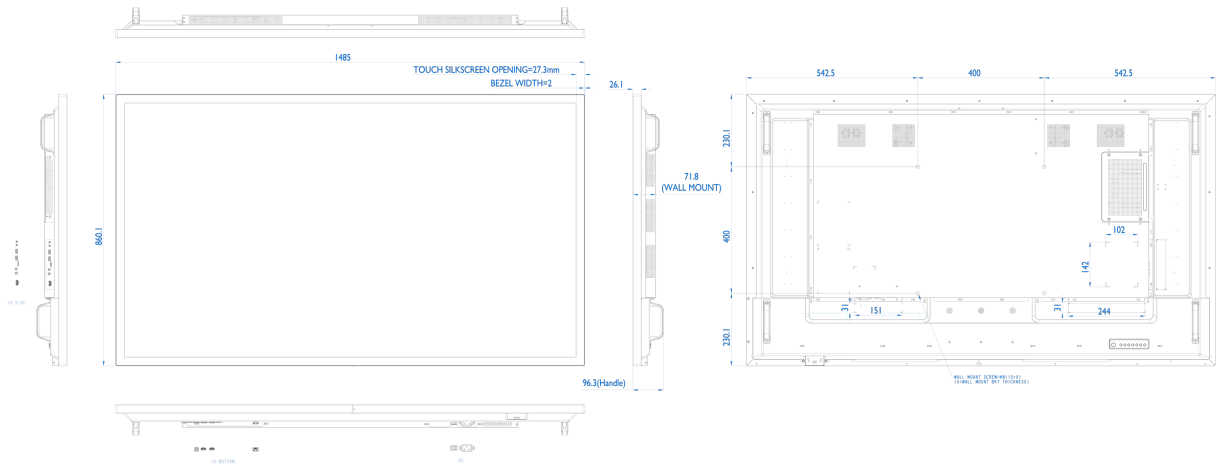

PROLITE T6562AS-B1

Version: 2.0

Release date: 2022/05/04

Alle handelsmerken zijn geregistreerd. Gegevens onder voorbehoud van zetfouten. Specificaties kunnen vooraf en zonder opgave van reden gewijzigd worden. Alle LCD-panelen vallen onder ISO-9241-307:2008 inzake pixelfouten.

© IIYAMA CORPORATION. ALL RIGHTS RESERVED