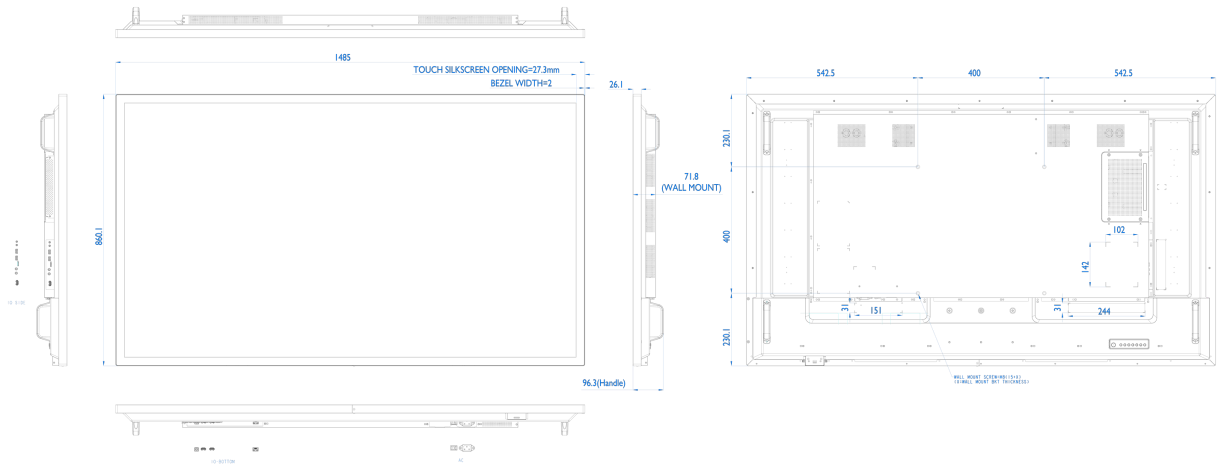

PROLITE T6562AS-B1

Version: 2.0

Release date: 2022/05/04

Toutes les marques nommées sur ce site sont des marques déposées. iiyama ne pourra être tenu responsable d'éventuelles erreurs ou omissions contenues sur ce site. Tous les écrans LCD iiyama sont conformes à la norme ISO-9241-307:2008 pour ce qui concerne les défauts de pixel.

© IIYAMA CORPORATION. ALL RIGHTS RESERVED