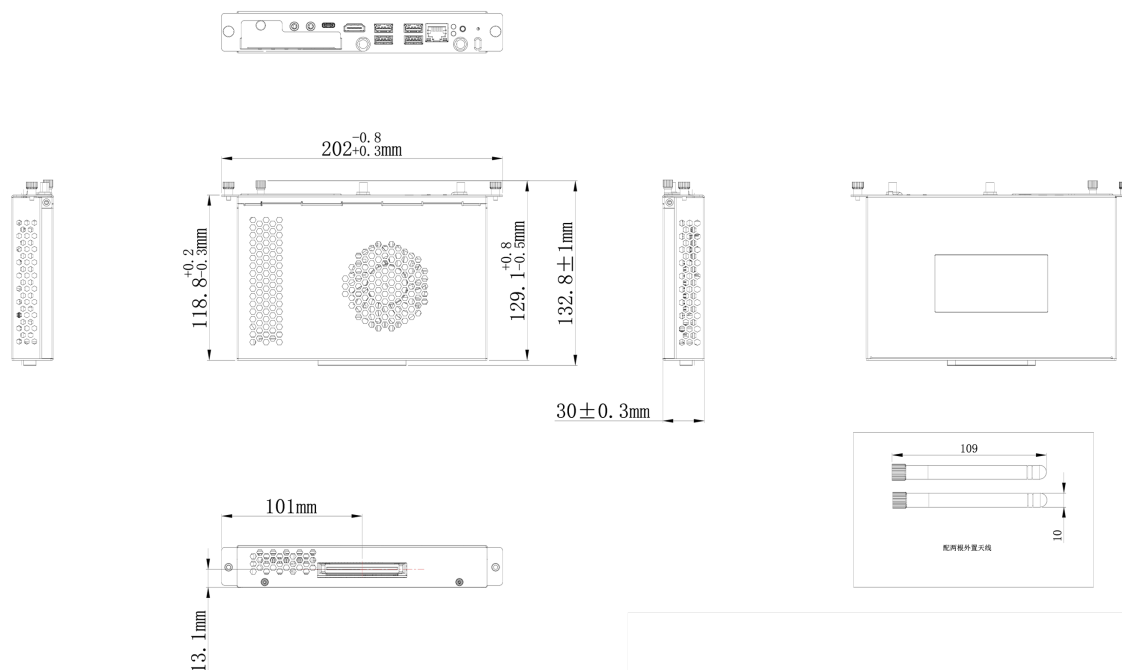

Dimensions produit L x H x P	133.5 x 30 x 202mm
Dimensions de la boîte L x H x P	192 x 72 x 267mm
Poids (sans boîte)	.75kg
Poids (avec boîte)	.97kg
Code EAN	4948570032822

OPC51103BC

04 CONDITIONS ENVIRONNEMENTALES

Température d'utilisation	0°C - 45°C
Humidité pendant le fonctionnement	10% - 90%
Température de stockage	- 20°C - 60°C
Humidité pendant le stockage	10% - 90%

Toutes les marques nommées sur ce site sont des marques déposées. iiyama ne pourra être tenu responsable d'éventuelles erreurs ou omissions contenues sur ce site. Tous les écrans LCD iiyama sont conformes à la norme ISO-9241-307:2008 pour ce qui concerne les défauts de pixel.

© IIYAMA CORPORATION. ALL RIGHTS RESERVED