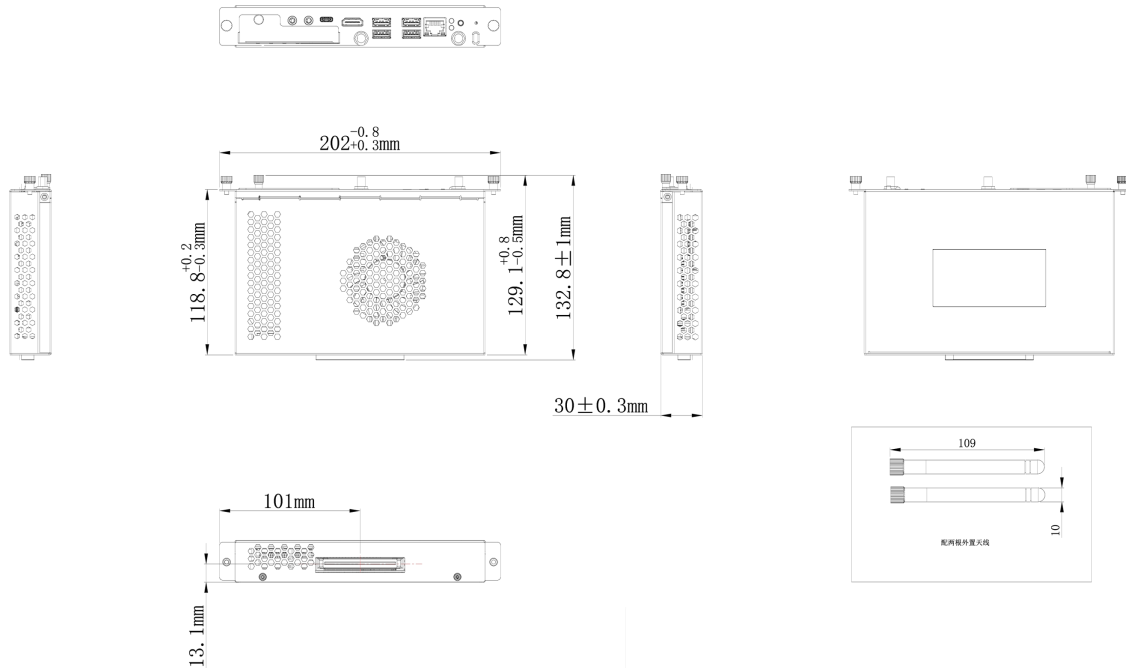

Producto dimensiones W x H x D 133.5 x 30 x 202mm

Dimensiones de la caja (ancho x alto x fondo) 192 x 72 x 267mm

Peso (sin caja) .75kg

Peso (con caja) .97kg

Código EAN 4948570032822

OPC51103BC

04 CONDICIONES AMBIENTALES

Rango de temperatura de funcionamiento $0^{\circ}\text{C} - 45^{\circ}\text{C}$

Humedad durante el funcionamiento 10% - 90%

Rango de temperatura de almacenamiento $-20^{\circ}\text{C} - 60^{\circ}\text{C}$

Humedad durante el almacenamiento 10% - 90%

All trademarks and registered trademarks acknowledged. E & O E. Specification subject to change without notice. All LCD's comply with ISO-9241-307:2008 in connection with pixel defects.

© IIYAMA CORPORATION. ALL RIGHTS RESERVED