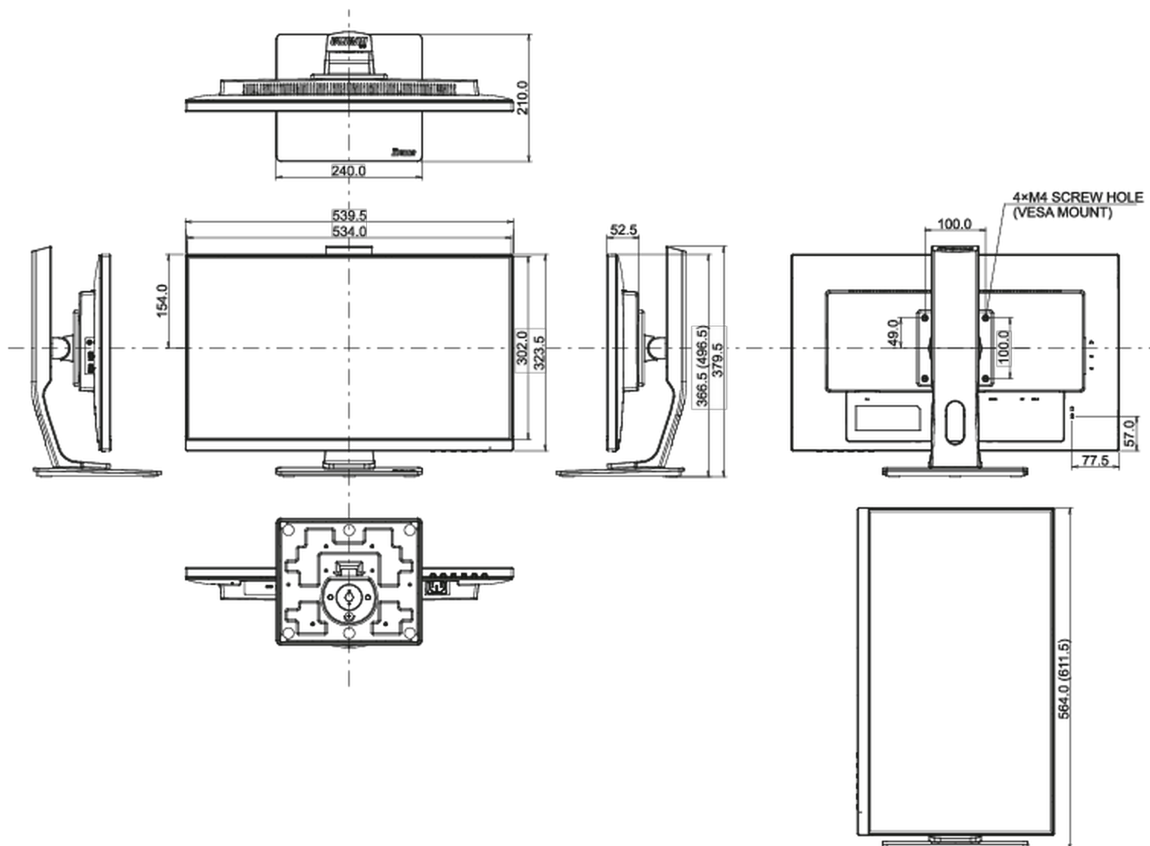

01 ХАРАКТЕРИСТИКИ ДИСПЛЕЯ

Дизайн	без полей по 3-м сторонам
Диагональ	23.8", 60.5см
Панель	IPS LED, матовый
Разрешение	1920 x 1080 @75Гц (2.1 megapixel Full HD)
Соотношение сторон	16:9
Яркость	250 cd/m ²
Контрастность	1000:1
Расширенная контрастность	80M:1
Время отклика (GTG)	4мс
Видимая область	горизонталь/вертикаль: 178°/178°, право/лево: 89°/89°, вверх/вниз: 89°/89°
Поддержка цвета	16.7млн (sRGB: 99%; NTSC: 72%)
Частота горизонтальной развертки	30 - 85кГц
Видимая область Ш x В	527 x 296.5мм, 20.7 x 11.7"
Размер пикселя	0.275мм
Colour	матовый, чернить

04 МЕХАНИЧЕСКИЕ ХАРАКТЕРИСТИКИ

Эргономика	высота, вращение подставки, наклон, pivot (вращение в обе стороны)
Настройка высоты (HAS)	130мм
Вращение экрана (PIVOT)	90°
Вращение подставки (Swivel)	90°; 45° лево; 45° право
Угол наклона экрана	22° вверх; 5° вниз
Крепление VESA	100 x 100мм

Крепления для кабелей	да
Диапазон рабочих температур	5°C - 35°C

05 6.АКСЕССУАРЫ

Кабели	Питание, HDMI, USB-C
Прочее	Краткое руководство по началу работы, Руководство по безопасности

06 POWER-MANAGEMENT

Блок питания	внутренний
Питание	AC 100 - 240V, 50/60Гц
Потребляемая мощность	19W стандарт, 0.5W ожидание, 0.5W отключено

07 СТАНДАРТЫ

Сертификаты	TCO Certified, CE, TÜV-GS, EAC, VCCI-B, PSE, RoHS support, ErP, WEEE, REACH, UKCA
REACH SVHC	свинца, превышает 0.1%

08 РАЗМЕР / ВЕС

Размер продукта Ш x В x Г	539.5 x 366.5 (496.5) x 210мм
Размер коробки Ш x В x Г	688 x 400 x 196мм
Вес (без упаковки)	5.4кг
Вес (с упаковкой)	7.2кг
EAN код	4948570117888