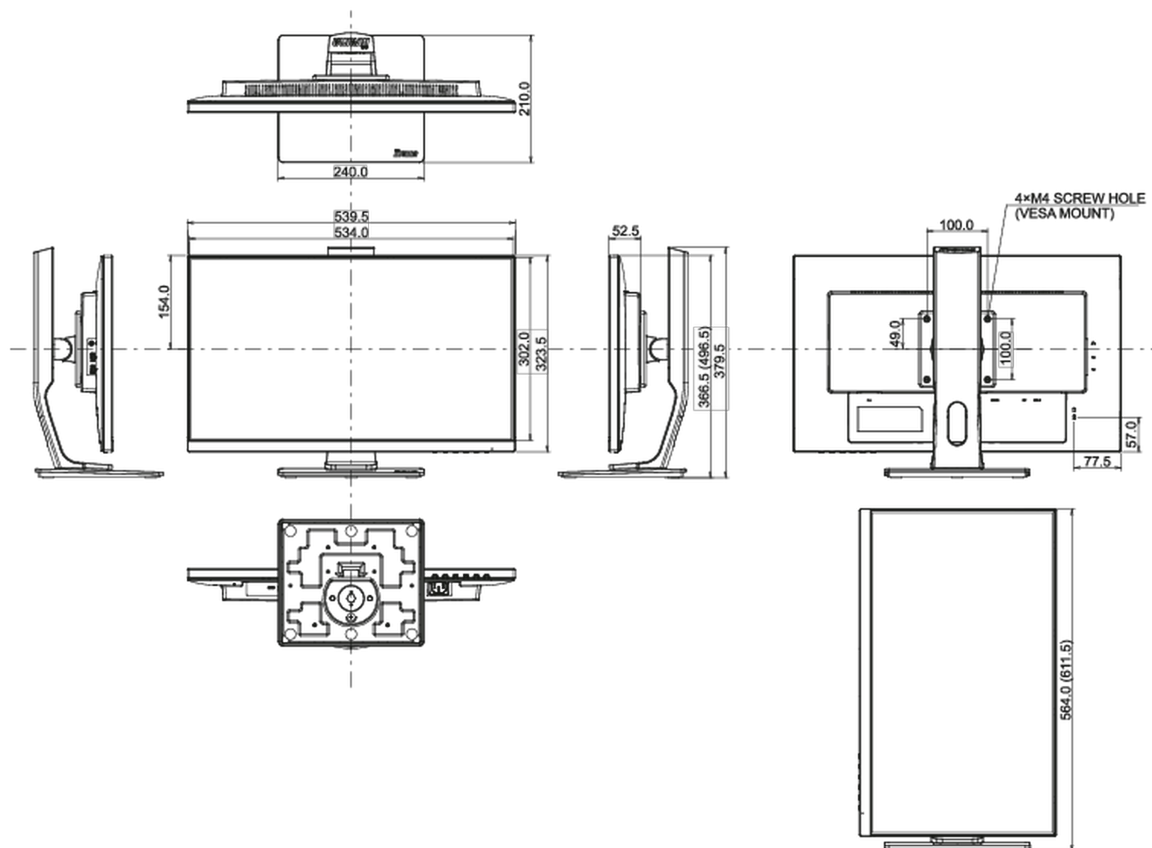

Opseg radne temperature

5°C - 35°C

05 UKLJUČENI DODACI

Kablovi

Strujni kabl, HDMI, USB-C

Ostalo

kratko uputstvo, bezbednosni vodič

06 UPRAVLJANJE NAPAJANJEM

Napajanje

interna

Potrošnja energije

% 1W tipično, 0.5W stand by, 0.5W isključen

07 ODRŽIVOST

Propisi

TCO Sertifikat, CE, TÜV-GS, EAC, VCCI-B, PSE, RoHS podrška, ErP, WEEE, REACH, UKCA

Klasa energetske efikasnosti (Regulation (EU) 2017/1369)

F

REACH SVHC

iznad 0.1%: Olova

08 DIMENZIJE / TEŽINA

Dimenzije proizvoda Š x V x D

539.5 x 366.5 (496.5) x 210mm

Dimenzije kutije Š x V x D

688 x 400 x 196mm

Težina (bez kutije)

5.4kg

Težina (sa kutijom)

7.2kg

EAN kod

4948570117888