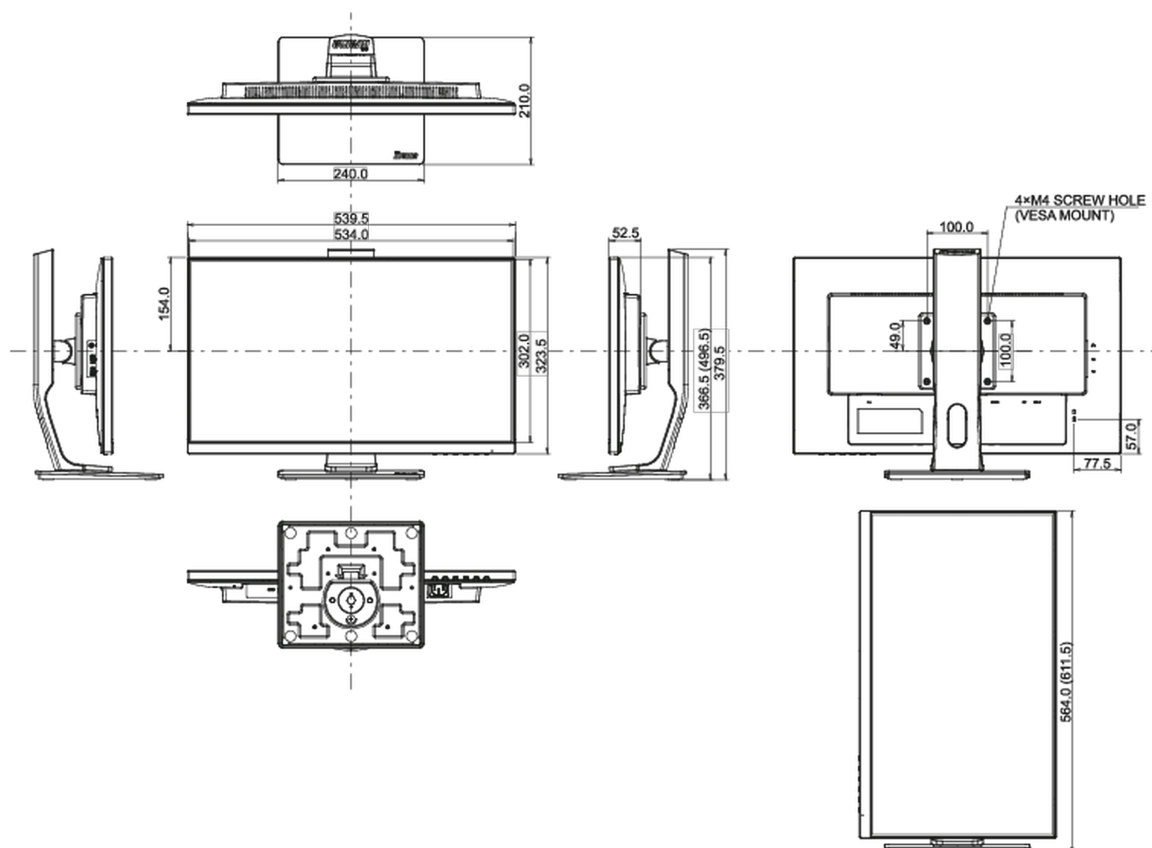

## 08 WYMIARY / WAGA

Wymiary produktu szer. x wys. x gł.	539.5 x 366.5 (496.5) x 210mm
Wymiary pudła szer. x wys. x gł.	688 x 400 x 196mm
Waga (bez pudła)	5.4kg
Waga (z pudłem)	7.2kg
Kod EAN	4948570117888