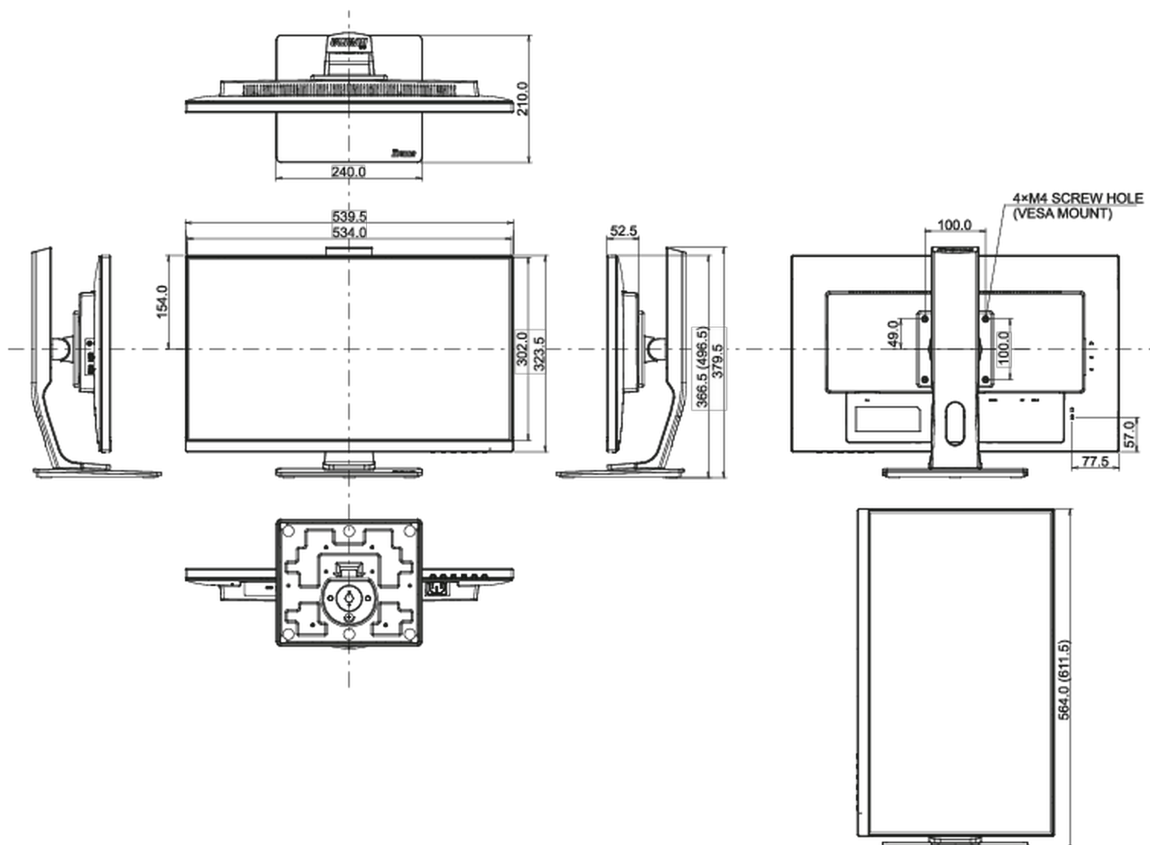

08 AFMETINGEN / GEWICHT

Product afmetingen B x H x D	539.5 x 366.5 (496.5) x 210mm
------------------------------	-------------------------------

Doos afmetingen B x H x D	688 x 400 x 196mm
---------------------------	-------------------

Gewicht (zonder doos)	5.4kg
-----------------------	-------

Gewicht (inclusief doos)	7.2kg
--------------------------	-------

EAN code	4948570117888
----------	---------------

Alle handelsmerken zijn geregistreerd. Gegevens onder voorbehoud van zetfouten. Specificaties kunnen vooraf en zonder opgaaf van reden gewijzigd worden. Alle LCD-panels vallen onder ISO-9241-307:2008 inzake pixelfouten.