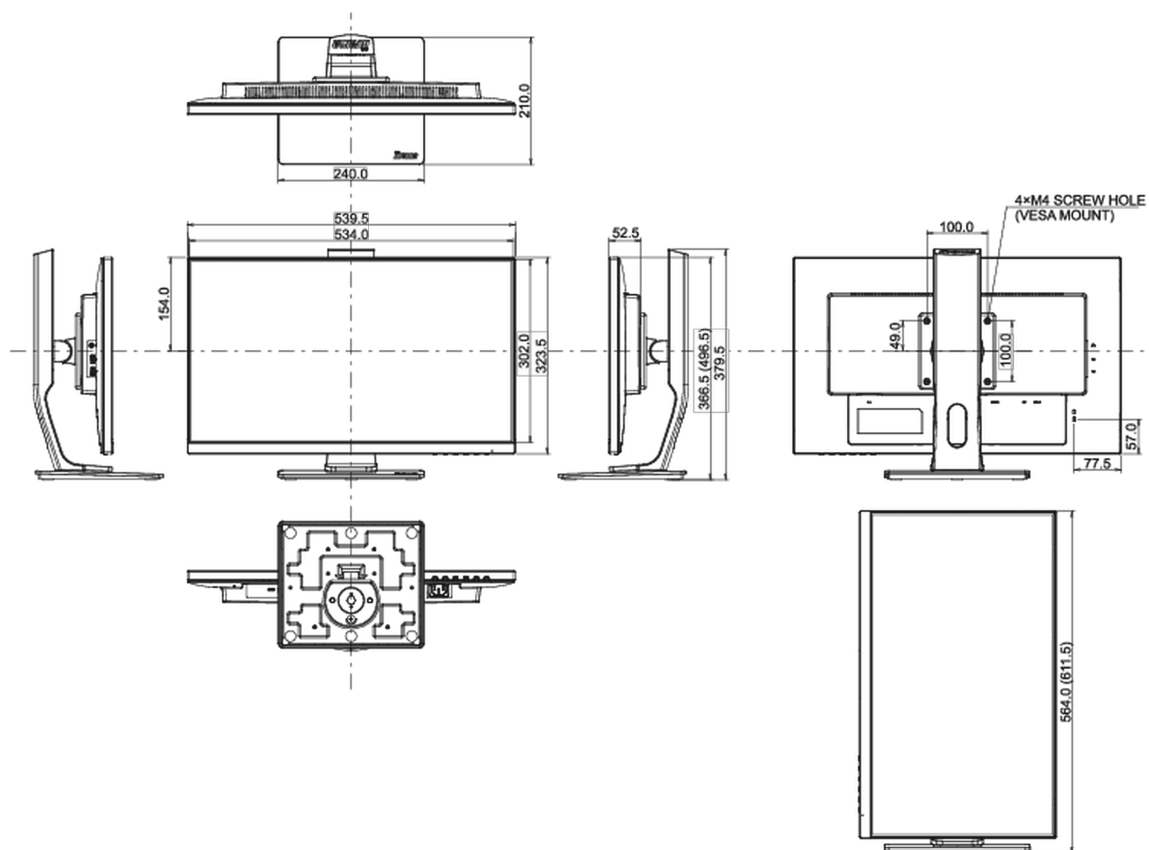

Con l'HUB USB 3.0 integrato è possibile trasmettere corrente, dati, segnali video e audio (modalità DP-alt) e collegare diverse periferiche tramite un unico cavo.

01 CARATTERISTICHE DISPLAY

Design	borderless su tre lati
Diagonale	23.8", 60.5cm
Pannello	IPS LED, finitura opaca
Risoluzione nativa	1920 x 1080 @75Hz (2.1 megapixel Full HD)
Format	16:9
Luminosità	250 cd/m ²
Contrasto statico	1000:1
Contrasto avanzato	80M:1
Tempo di risposta (GTG)	4ms
Angolo di visione	orizzontale/verticale: 178°/178°, sinistra/destro 89°/89°, alto/giù: 89°/89°
Supporta colore	16.7mln (sRGB: 99%; NTSC: 72%)
Siincronizzazione orizzontale	30 - 85kHz
Angolo di visione L x H	527 x 296.5mm, 20.7 x 11.7"
Pixel pitch	0.275mm
Color	opaca, nero

04 MECCANICA

Regolazione posizione display	altezza, swivel, tilt, perno (rotazione di entrambi i lati)
Regolazione altezza	130mm
Rotazione (funzione PIVOT)	90°
Snodo	90°; 45° sinistra; 45° destro
Angolo di inclinazione	22° alto; 5° giù
Montaggio VESA	100 x 100mm
Passaggio cavi	si
Range temperatura operativa	5°C - 35°C

Prodotti dimensioni L x H x P	539.5 x 366.5 (496.5) x 210mm
Box dimensioni L x H x P	688 x 400 x 196mm
Peso (netto)	5.4kg
Peso (lordo)	7.2kg
EAN code	4948570117888

Tutti i marchi e i marchi registrati citati. E & O E. Specifiche soggette a modifiche senza preavviso. Tutti i display LCD è conforme alla norma ISO-9241-307:2008 in connessione con difetti dei pixel.