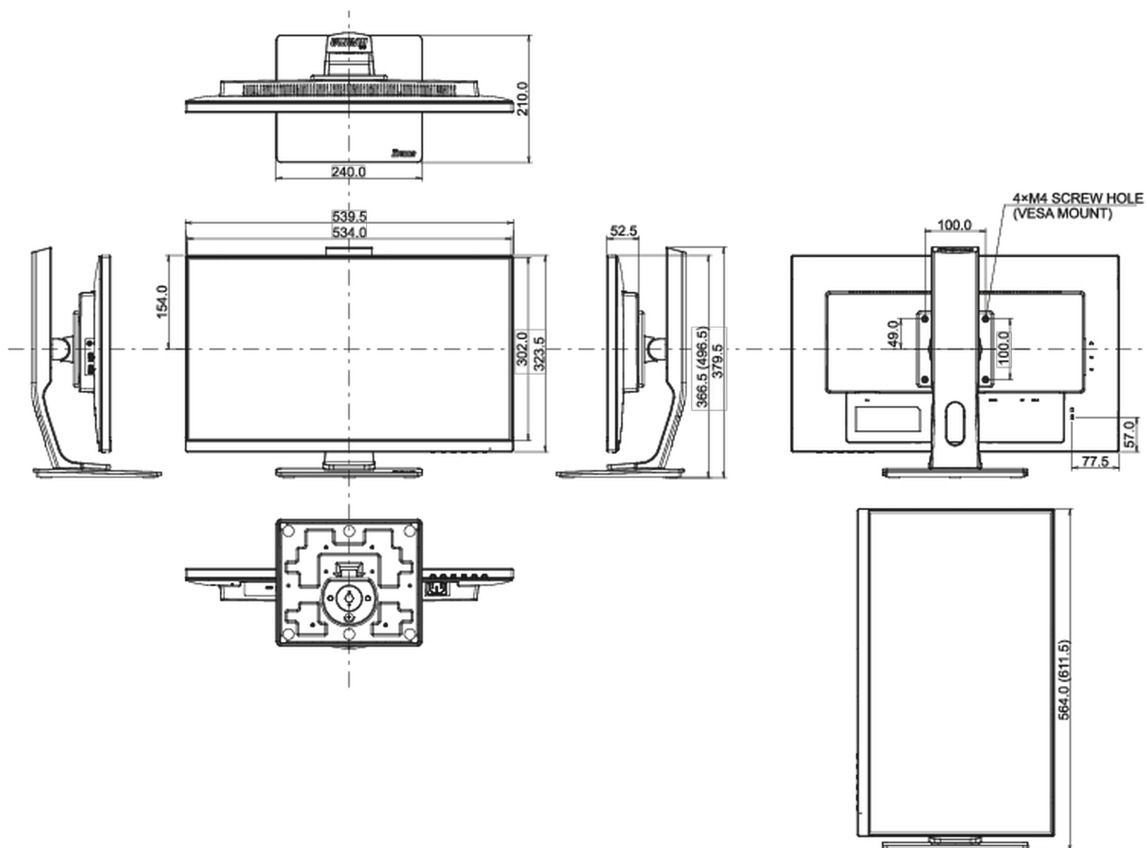

USB-C

01 KIJELZŐ JELLEMZŐI

Design	3-side borderless
Átló	23.8", 60.5cm
Panel	IPS LED, matte finish
Natív felbontás	1920 x 1080 @75Hz (2.1 megapixel Full HD)
Képarány	16:9
Fényerő	250 cd/m ²
Statikus kontraszt	1000:1
Speciális kontraszt	80M:1
Válaszidő (GTG)	4ms
Látótér	horizontális/vertikális: 178°/178°, jobb/bal: 89°/89°, fel/le: 89°/89°
Szín támogatás	16.7mln (sRGB: 99%; NTSC: 72%)
Horizontális szinkronizálás	30 - 85kHz
Látható terület Sz x M	527 x 296.5mm, 20.7 x 11.7"
Pixel magasság	0.275mm
Szín	mattn, fekete

04 MECHANIKUS

Kijelző helyzetének beállításai	magasság, forgatható, billenthető, forgatható (forgatás mindkét oldalra)
Magasság beállítása	130mm
Forgatás (PIVOT funkció - portré mód)	90°
Forgó állvány	90°; 45° bal; 45° jobb
Hajlásszög	22° fel; 5° le
VESA állvány	100 x 100mm
Kábelkezelő rendszer	igen
Működési hőmérséklet tartomány	5°C - 35°C

08 MÉRETEK / SÚLY

Termék méretei Sz x H x M	539.5 x 366.5 (496.5) x 210mm
Doboz méretei Sz x H x M	688 x 400 x 196mm
Súly (doboz nélkül)	5.4kg
Súly (dobozsal)	7.2kg
EAN kód	4948570117888

All trademarks and registered trademarks acknowledged. E & O E. Specification subject to change without notice. All LCD's comply with ISO-9241-307:2008 in connection with pixel defects.