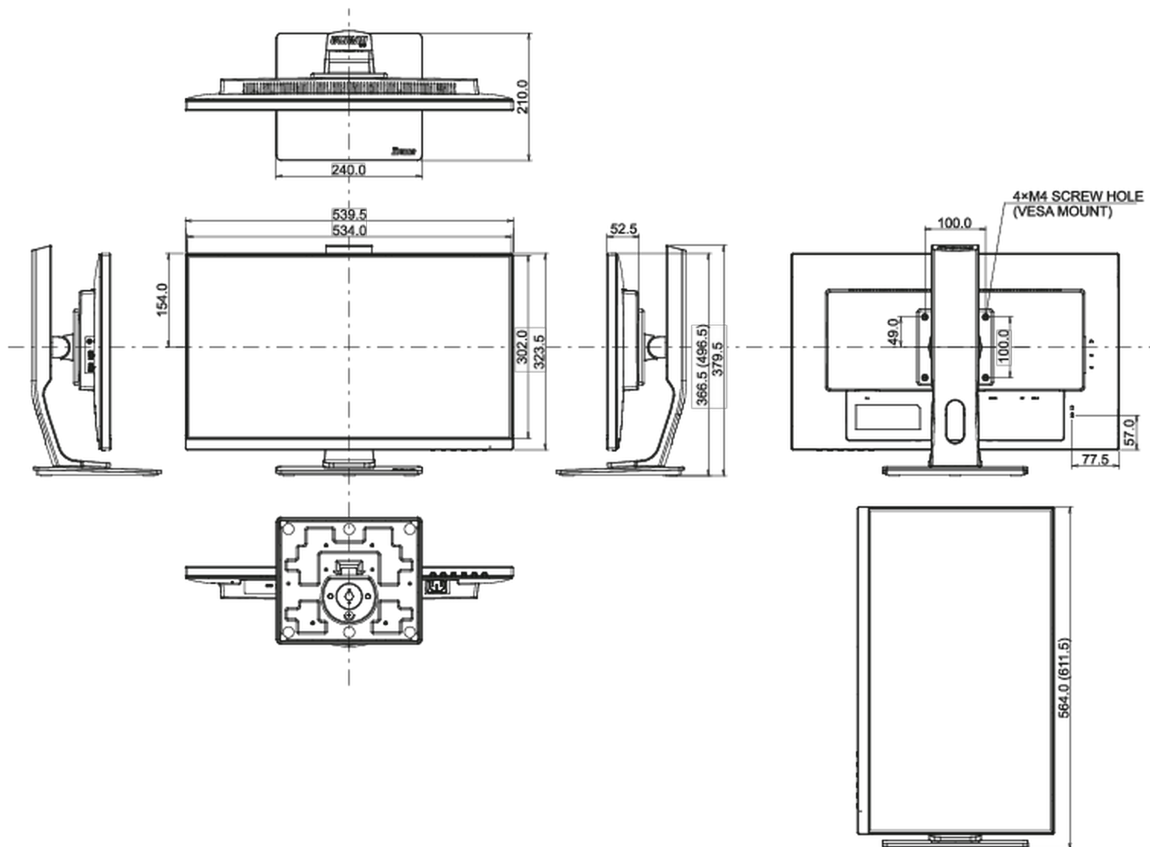

## 04 MECHANICKÉ ČÁSTI

Úpravy polohy	výška, swivel, náklon, Pivot (rotace na obě strany)
Výškově nastavitelné	130mm
Otočný (Pivot)	90°
Úhel otočení	90°; 45° na lefo; 45° na parvo
Úhel náklonu	22° nahoru; 5° dolů
VESA	100 x 100mm
Systém správy kabelů	ano
Rozsah provozní teploty	5°C - 35°C

## 08 ROZMĚRY / HMOTNOST

Rozměry výrobku Š x V x D	539.5 x 366.5 (496.5) x 210mm
Rozměry balení Š x V x D	688 x 400 x 196mm
Váha (bez balení)	5.4kg
Váha (s balením)	7.2kg
EAN code	4948570117888

*Všechny ochranné známky jsou registrovány a chráněny. Vyhrazené právo na změny. Veškeré ploché panely LCD splňují normu ISO-9241-307:2008 v oblasti počtu vadných pixelů.*