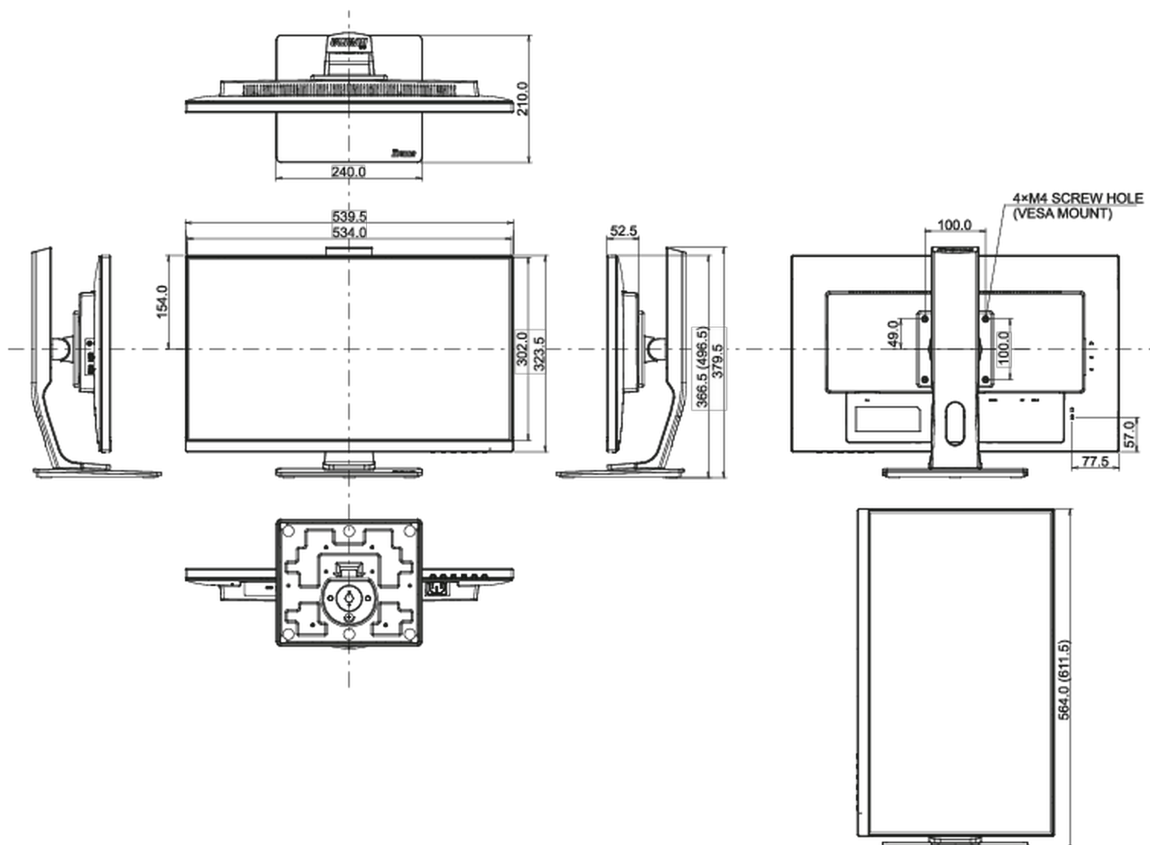

## 08 AFMETINGEN / GEWICHT

Product afmetingen B x H x D	539.5 x 366.5 (496.5) x 210mm
------------------------------	-------------------------------

Doos afmetingen B x H x D	688 x 400 x 196mm
---------------------------	-------------------

Gewicht (zonder doos)	5.4kg
-----------------------	-------

Gewicht (inclusief doos)	7.2kg
--------------------------	-------

EAN code	4948570117888
----------	---------------

*Alle handelsmerken zijn geregistreerd. Gegevens onder voorbehoud van zetfouten. Specificaties kunnen vooraf en zonder opgaaf van reden gewijzigd worden. Alle LCD-panels vallen onder ISO-9241-307:2008 inzake pixelfouten.*