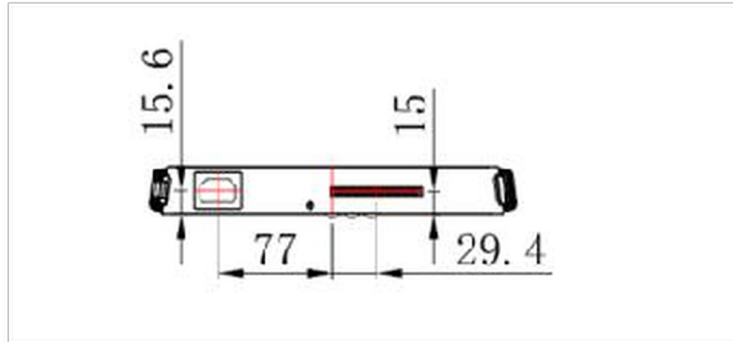

SPC51001BC-1

04 ÇEVRE KOŞULLARI

Çalışma sıcaklığı aralığı

0°C - 45°C

Çalışma nemi

10% - 90%

Depolama sıcaklığı aralığı

- 20°C - +2°C