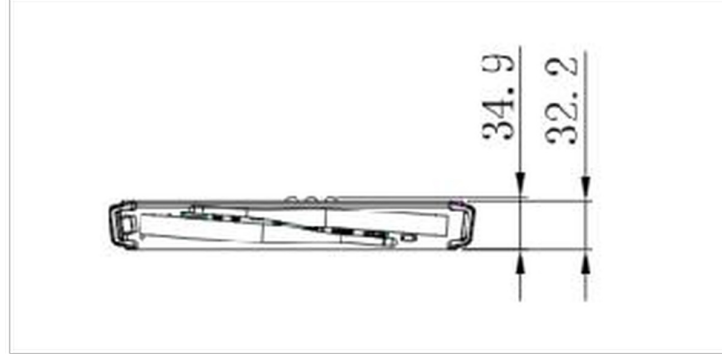

SPC51001BC-1

04 ÇEVRE KOŞULLARI

Çalışma sıcaklığı aralığı

0°C - 45°C

Çalışma nemi

10% - 90%

Depolama sıcaklığı aralığı

- 20°C - +2°C