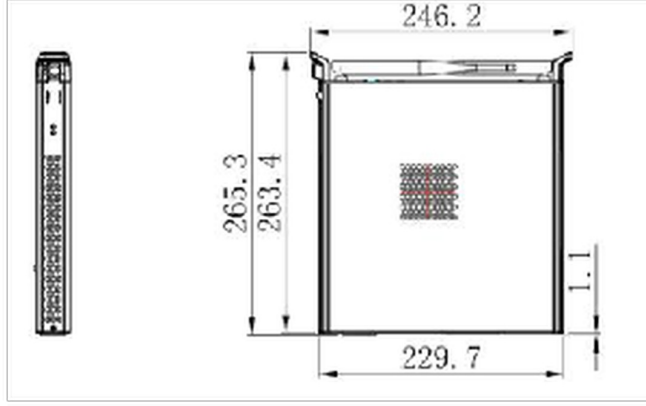

SPC51001BC-1

04 ÇEVRE KOŞULLARI

Çalışma sıcaklığı aralığı

0°C - 45°C

Çalışma nemi

10% - 90%

Depolama sıcaklığı aralığı

- 20°C - +2°C