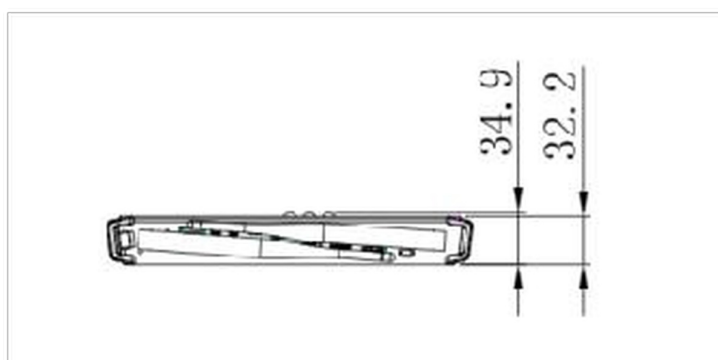

SPC51001BC-1

04 CONDITIONS ENVIRONNEMENTALES

Température d'utilisation	0°C - 45°C
Humidité pendant le fonctionnement	10% - 90%
Température de stockage	- 20°C - +2°C