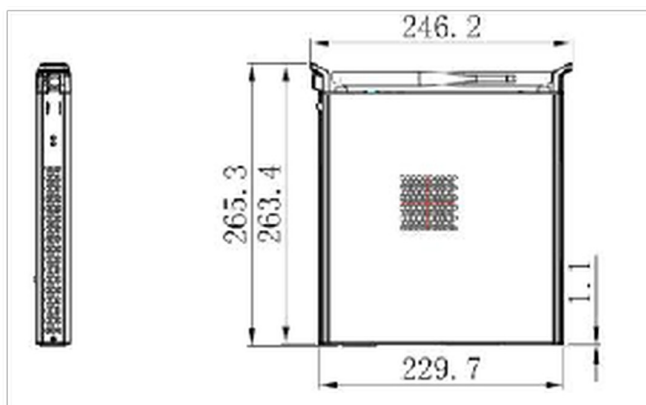

SPC51001BC-1

04 CONDITIONS ENVIRONNEMENTALES

Température d'utilisation	0°C - 45°C
Humidité pendant le fonctionnement	10% - 90%
Température de stockage	- 20°C - +2°C