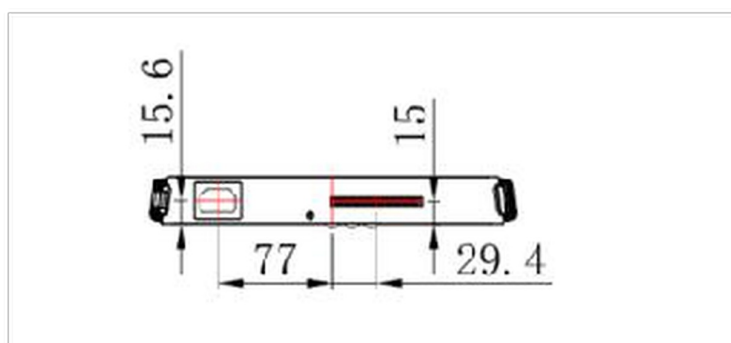

SPC51001BC-1

04 CONDITIONS ENVIRONNEMENTALES

Température d'utilisation	0°C - 45°C
Humidité pendant le fonctionnement	10% - 90%
Température de stockage	- 20°C - +2°C