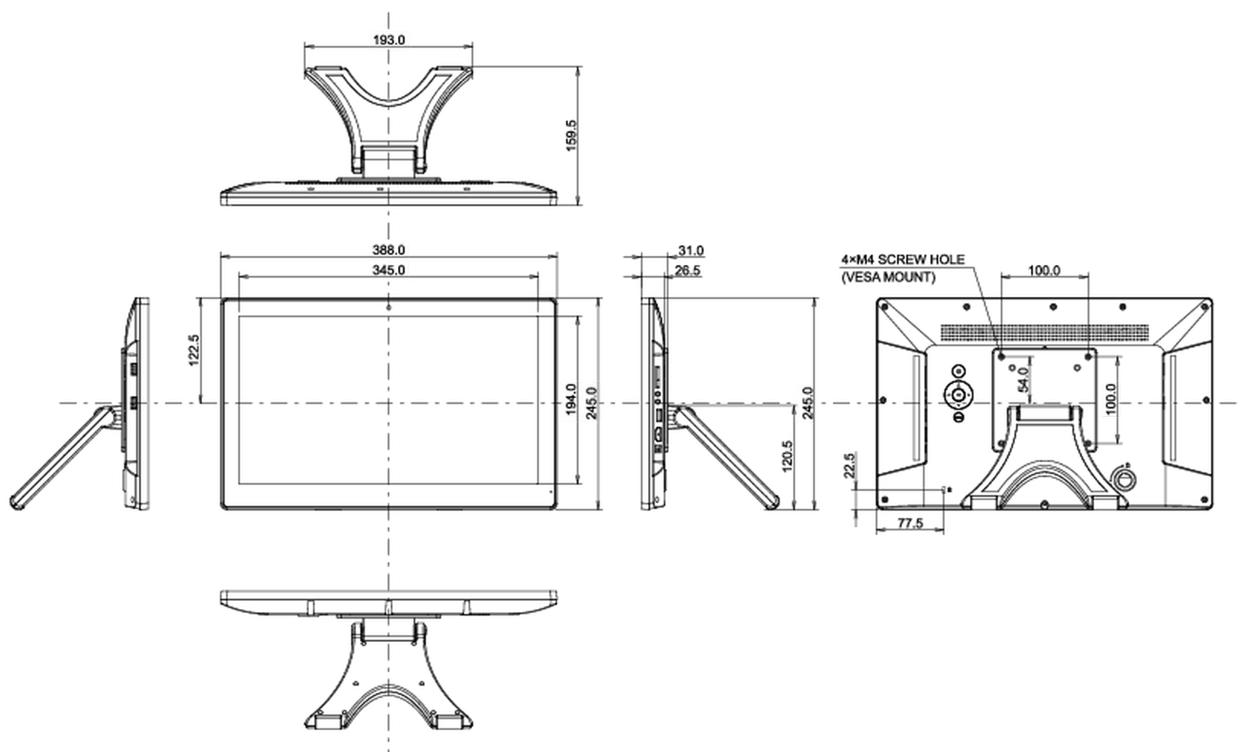

10 РАЗМЕР / ВЕС

Размер продукта Ш x В x Г 388 x 245 x 159.5мм

Вес (без упаковки) 2.6кг

EAN код 4948570120451

Все товарные знаки и торговые марки являются собственностью их владельцев и они защищены. Ошибки и изменения допускаются. Спецификации могут быть изменены без уведомления. Все LCD мониторы соответствуют стандарту ISO-9241-307:2008 по политике битых пикселей.