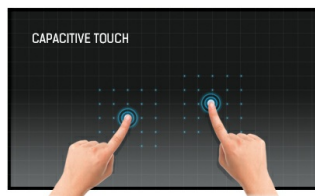

## Monitor dotykowy 15.6" Full HD PCAP 10pkt z panelem IPS, zintegrowanym odtwarzaczem multimedialnym i regulowaną podstawką na zawiasach z tyłu

Dzięki rozdzielczości 1920x1080 Full HD i 10-punktowej technologii dotykowej Projective Capacitive, ProLite T1624MSC zapewnia płynną i dokładną reakcję na dotyk. Panel wyposażony w technologię IPS oferuje wyjątkową wydajność kolorów i szerokie kąty widzenia, co czyni go doskonałym wyborem dla szerokiej gamy wymagających interaktywnych aplikacji. Użytkownicy mogą skorzystać z odchylanej podstawy, dzięki której monitor można rozłożyć całkowicie płasko i używać go jako tabletu. T1624MSC wyposażony jest w kilka wejść i slot kart SD, a także głośniki stereo zapewniające dobrą jakość dźwięku. Idealny ekran do wyświetlania małych interaktywnych treści Digital Signage, do zastosowania w InStore Retail i interaktywnych prezentacji.

### Technologia dotykowa - Pojemnościowa

Technologia ta wykorzystuje przewodnictwo elektryczne. Dotyk jest rejestrowany ponieważ w miejscu dotknięcia palcem szklanej powłoki pokrywającej ekran zmienia się pojemność elektryczna. Powłoka to gwarantuje nie tylko doskonałą jakość obrazu, ale też trwałość i odporność na zarysowania. Co więcej ewentualne zarysowania ekranu nie mają wpływu na działanie funkcji dotykowej. Panel rozpoznaje dotyk wykonywany palcem (także w rękawiczkach lateksowej) lub specjalnym rysikiem.