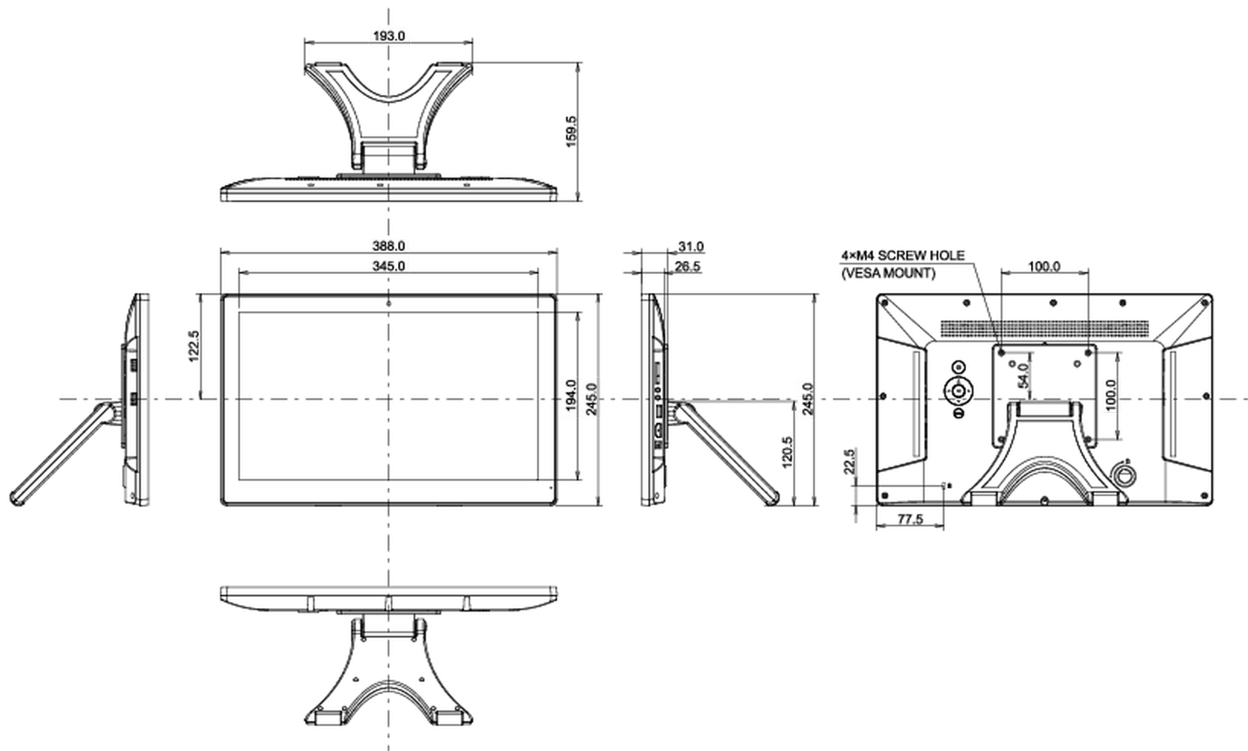

06 MECHANISME

Beeld-oriëntatie landscape, portrait, face-up

VESA montage 100 x 100mm

07 INBEGREPEN ACCESSOIRES

Kabels USB, HDMI

Handleiding Quick guide handleiding, veiligheidsinstructies

Overige stroom-adapter

REACH SVHC meer dan 0.1%: Lood

10 AFMETINGEN / GEWICHT

Product afmetingen B x H x D 388 x 245 x 159.5mm

Gewicht (zonder doos) 2.6kg

EAN code 4948570120451

Alle handelsmerken zijn geregistreerd. Gegevens onder voorbehoud van zetfouten. Specificaties kunnen vooraf en zonder opgaaf van reden gewijzigd worden. Alle LCD-panels vallen onder ISO-9241-307:2008 inzake pixelfouten.