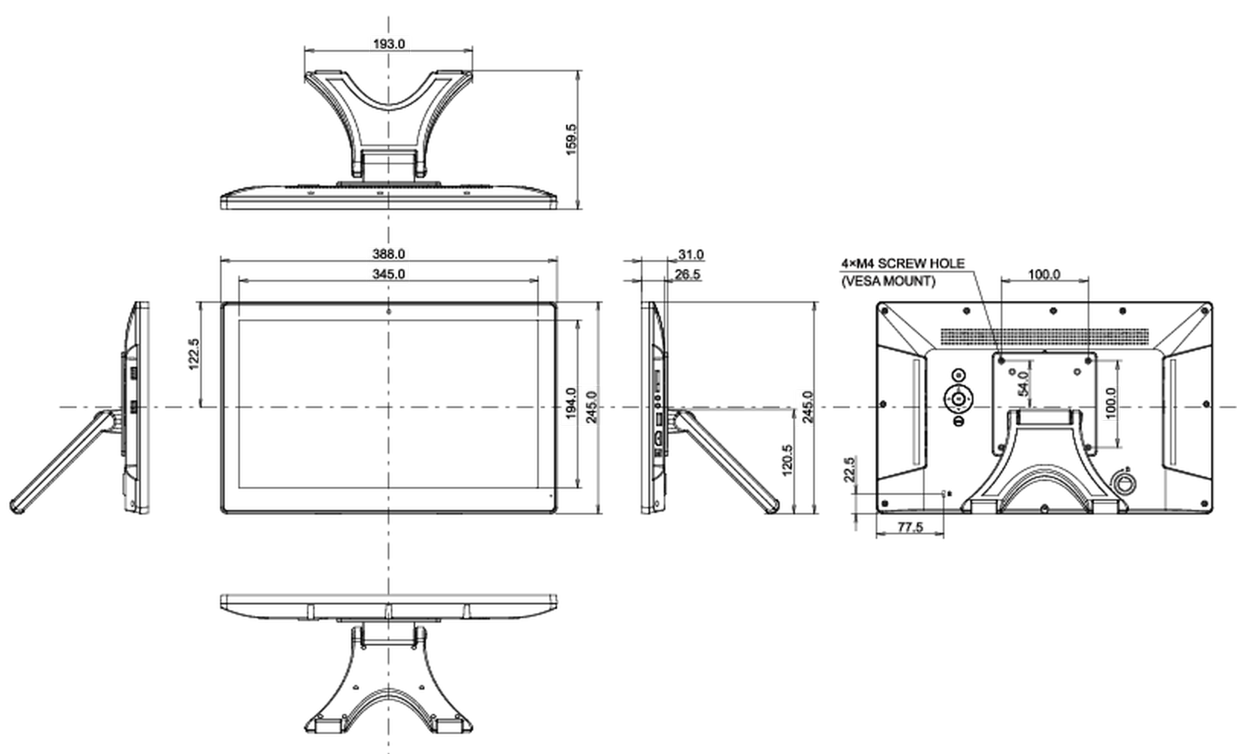

01 KIJELZŐ JELLEMZŐI

Dizájn	Széltől szelig érő üveg
Átló	15.6", 39.5cm
Panel	IPS Panel Technology, LED
Natív felbontás	1920 x 1080 (2.1 megapixel HD)
Képarány	16:9
Fényerő	450 cd/m ²
Fényerősség	385 cd/m ² érintéssel
Fényáteresztés	85%
Statikus kotraszt	800:1 érintéssel
Válaszidő (GTG)	25ms
Látótér	horizontális/vertikális: 170°/170°, jobb/bal: 85°/85°, fel/le: 85°/85°
Szín támogatás	16.7mln 8bit
Horizontális szinkronizálás	30. - 84.kHz
Látható terület Sz x M	344.16 x 193.59mm, 13.5 x 7.6"
Pixel magasság	0.17925mm
Káva színe és felülete	fekete, matt

Energiahatékonysági osztály ((EU) 2017/1369 rendelet) E

REACH SVHC 0,1% felett: Vezet

10 MÉRETEK / SÚLY

Termék méretei Sz x H x M 388 x 245 x 159.5mm

Súly (doboz nélkül) 2.6kg

EAN kód 4948570120451

All trademarks and registered trademarks acknowledged. E & O E. Specification subject to change without notice. All LCD's comply with ISO-9241-307:2008 in connection with pixel defects.