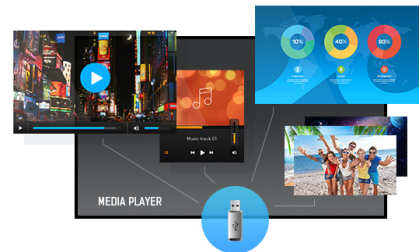

15.6" Full HD PCAP 10pt touchscreen monitor with IPS panel technology, integrated media player and a hinged stand on the back

With 1920x1080 Full HD resolution and Projective Capacitive 10 point touch technology, the ProLite T1624MSC delivers seamless and accurate touch response. Featuring IPS Panel technology, it offers exceptional colour performance and wide viewing angles, making it an excellent choice for a vast array of demanding interactive applications. Users can benefit from its hinged stand allowing the monitor to lay down completely flat for use as a tablet. The T1624MSC comes equipped with several inputs and a SD card slot, as well as stereo speakers delivering good quality sound. An ideal screen for small interactive Digital Signage, InStore Retail and interactive presentations purposes.

01 KIJELZŐ JELLEMZŐI

Dizájn	Széltől szelig érő üveg
Átló	15.6", 39.5cm
Panel	IPS Panel Technology, LED
Natív felbontás	1920 x 1080 (2.1 megapixel HD)
Képarány	16:9
Fényerő	450 cd/m ²
Fényerősség	385 cd/m ² érintéssel
Fényáteresztés	85%
Statikus kotraszt	800:1 érintéssel
Válaszidő (GTG)	25ms
Látótér	horizontális/vertikális: 170°/170°, jobb/bal: 85°/85°, fel/le: 85°/85°
Szín támogatás	16.7mln 8bit
Horizontális szinkronizálás	30. - 84.kHz
Látható terület Sz x M	344.16 x 193.59mm, 13.5 x 7.6"
Pixel magasság	0.17925mm
Káva színe és felülete	fekete, matt

04 JELLEMZŐK

Extra	media player, SD card slot
Max. non-stop üzemidő	24/7
Üveg vastagsága	1.8mm
Üveg keménysége	6H
OSD billentyűzár	igen

05 ÁLTALÁNOS

Vezérlőgombok	Power/Input select, navigation button (up, down, left, right, play/enter, pause), menu/exit
Felhasználói vezérlők	Photo, music, video, calendar, settings (OSD language, auto play, repeat mode, slideshow time, time, display mode, brightness, contrast, saturation, auto power, restore factory mode)