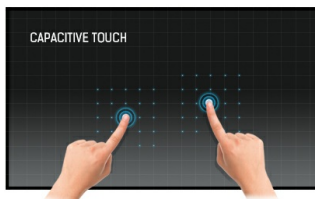

15.6" Full HD PCAP 10pt touchscreen monitor with IPS panel technology, integrated media player and a hinged stand on the back

With 1920x1080 Full HD resolution and Projective Capacitive 10 point touch technology, the ProLite T1624MSC delivers seamless and accurate touch response. Featuring IPS Panel technology, it offers exceptional colour performance and wide viewing angles, making it an excellent choice for a vast array of demanding interactive applications. Users can benefit from its hinged stand allowing the monitor to lay down completely flat for use as a tablet. The T1624MSC comes equipped with several inputs and a SD card slot, as well as stereo speakers delivering good quality sound. An ideal screen for small interactive Digital Signage, InStore Retail and interactive presentations purposes.

01 KIJELZŐ JELLEMZŐI

Dizájn	Széltől szelig érő üveg
Átló	15.6", 39.5cm
Panel	IPS Panel Technology, LED
Natív felbontás	1920 x 1080 (2.1 megapixel HD)
Képarány	16:9
Fényerő	450 cd/m ²
Fényerősség	385 cd/m ² érintéssel
Fényáteresztés	85%
Statikus kotraszt	800:1 érintéssel
Válaszidő (GTG)	25ms
Látótér	horizontális/vertikális: 170°/170°, jobb/bal: 85°/85°, fel/le: 85°/85°
Szín támogatás	16.7mln 8bit
Horizontális szinkronizálás	30. - 84.kHz
Látható terület Sz x M	344.16 x 193.59mm, 13.5 x 7.6"
Pixel magasság	0.17925mm
Káva színe és felülete	fekete, matt