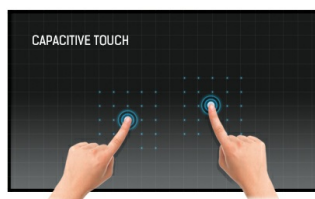

15.6" (39.5 cm) PCAP Full HD 10-Punkt Touch-Monitor mit IPS Panel-Technologie, integrierten Media Player und einem eingebauten, schwenkbaren Ständer auf der Rückseite

Ausgestattet mit einer Full HD-Auflösung von 1920x1080 Pixeln und einer 10-Punkt projektiven kapazitiven Touch-Technologie bietet der ProLite T1624MSC ein nahtloses und präzises Touch-Erlebnis. Das integrierte IPS-Panel mit LED-Hintergrundbeleuchtung sorgt für eine hervorragende Bildqualität mit außergewöhnlicher Farbwiedergabe auch bei großen Betrachtungswinkeln. Darüber hinaus verfügt der Monitor über einen integrierten stufenlos verstellbaren Standfuß auf der Rückseite, mit dem er in jedem Winkel (von steil bis flach) aufgestellt werden kann. Der T1624MSC ist mit zahlreichen Anschlüssen, einem SD-Slot und Stereolautsprechern ausgestattet. Eine ideale Lösung für interaktive Anwendungen am POS, im Einzelhandel oder als Blickfang auf Messen.

Touch Technologie - Kapazitiv

Diese Technologie nutzt ein Sensor-Netz von mikrofeinen Drähten die in der Glasoberfläche integriert sind. Durch Berührung der Scheibe werden elektrische Signale verändert und dadurch kann die Touch-Position errechnet und an den Controller weitergegeben werden. Die Glasoberfläche dieser Technologie ist äußerst langlebig, die Touch-Funktionalität bleibt unberührt, selbst wenn das Glas zerkratzt ist. Es bietet eine perfekte Bildwiedergabe und kann mit den Fingern (auch mit Latex-Handschuhen) oder magnetischen Stiften bedient werden.