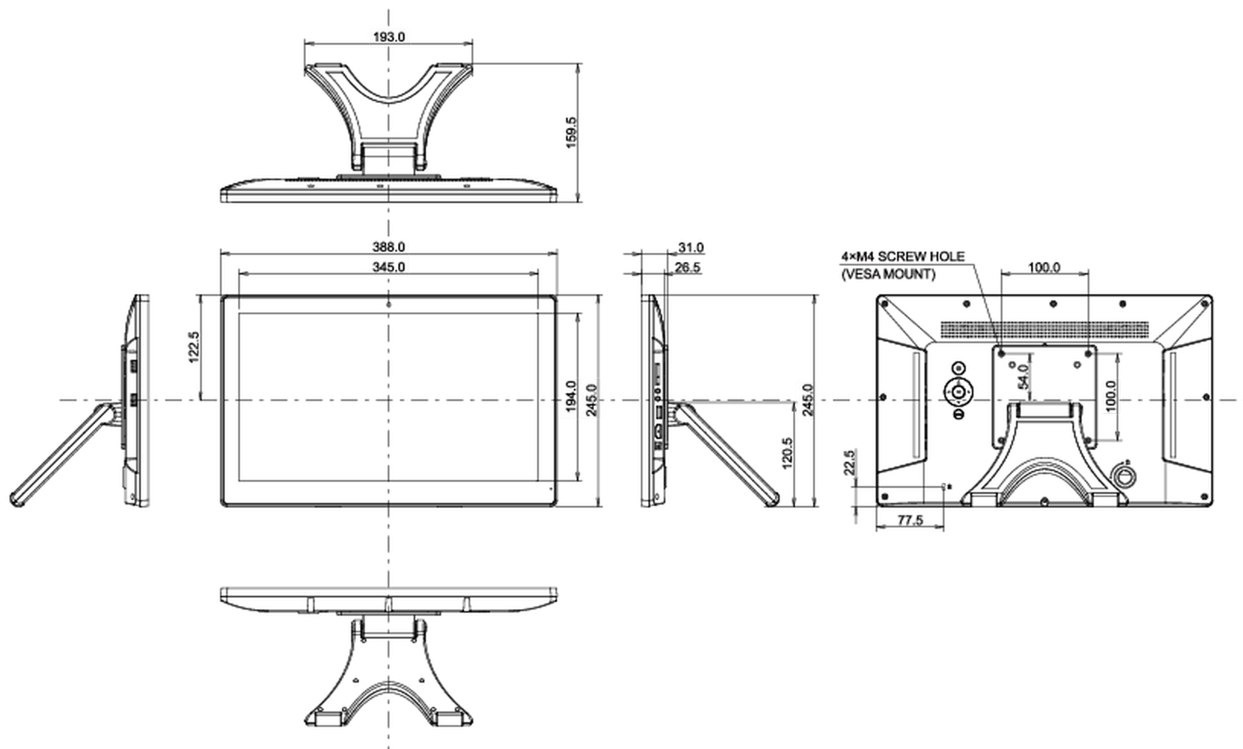

06 MECHANISCH

Ausrichtung Querformat, Hochformat, Face-up

VESA Norm 100 x 100mm

07 ENTHALTENES ZUBEHÖR

Kabel USB, HDMI

Anleitungen Leitfaden zur Inbetriebnahme, Sicherheits-Hinweise

Sonstiges Netzteil

08 STROMVERWALTUNG

REACH SVHC über 0.1% Blei enthalten

10 ABMESSUNGEN / GEWICHT

Produktabmessungen B x H x T 388 x 245 x 159.5mm

Gewicht (ohne Verpackung) 2.6kg

EAN code 4948570120451

Alle Warenzeichen sind eingetragene Handelsmarken. Irrtum und Änderungen in den Spezifikationen vorbehalten. Alle LCD's erfüllen die ISO-9241-307:2008 Pixelfehlerklasse.