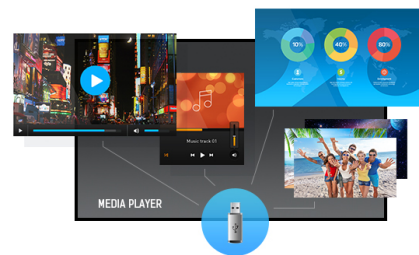

15.6" (39.5 cm) PCAP Full HD 10-Punkt Touch-Monitor mit IPS Panel-Technologie, integrierten Media Player und einem eingebauten, schwenkbaren Ständer auf der Rückseite

Ausgestattet mit einer Full HD-Auflösung von 1920x1080 Pixeln und einer 10-Punkt projektiven kapazitiven Touch-Technologie bietet der ProLite T1624MSC ein nahtloses und präzises Touch-Erlebnis. Das integrierte IPS-Panel mit LED-Hintergrundbeleuchtung sorgt für eine hervorragende Bildqualität mit außergewöhnlicher Farbwiedergabe auch bei großen Betrachtungswinkeln. Darüber hinaus verfügt der Monitor über einen integrierten stufenlos verstellbaren Standfuß auf der Rückseite, mit dem er in jedem Winkel (von steil bis flach) aufgestellt werden kann. Der T1624MSC ist mit zahlreichen Anschlüssen, einem SD-Slot und Stereolautsprechern ausgestattet. Eine ideale Lösung für interaktive Anwendungen am POS, im Einzelhandel oder als Blickfang auf Messen.

Media player

Spielen Sie Ihre Lieblingsmusik und schauen ihren schönsten Videos oder Bilder, direkt am Display von Ihrem USB-Stick oder nutzen Sie den integrierten Mediaplayer.

01 DISPLAY EIGENSCHAFTEN

Design	Edge-to-Edge-Glas
Bilddiagonale	15.6", 39.5cm
Panel-Technologie	IPS Panel Technologie, LED
Physikalische Auflösung	1920 x 1080 (2.1 megapixel HD)
Bildformat	16:9
Helligkeit	450 cd/m ²
Helligkeit	385 cd/m ² mit Touch Panel
Lichtdurchlässigkeit	85%
Kontrastverhältnis	800:1 mit Touch Panel
Reaktionszeit (GTG)	25ms
Blickwinkel	horizontal/vertikal: 170°/170°, rechts/links: 85°/85°, nach oben/unten: 85°/85°
Farbunterstützung	16.7mln 8bit
Horizontalfrequenz	30. - 84.kHz
Arbeitsfläche H x B	344.16 x 193.59mm, 13.5 x 7.6"
Pixelabstand	0.17925mm
Gehäusefarbe/art	schwarz, matt