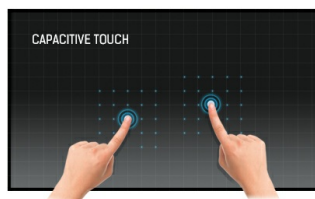

15.6” Full HD PCAP 10pt touchscreen met IPS paneel technologie, een opklapbare standaard en geïntegreerde mediaspeler

De ProLite T1624MSC, met de Full HD resolutie en Projective Capacitive 10-punts Touch technologie, levert een naadloze en accurate touch ervaring. De IPS LED-backlit LCD-scherm technologie garandeert een uitzonderlijke kleurechtheid en hoog contrast vanuit elke kijkhoek. Hierdoor is dit scherm een uitstekende keuze voor een breed scala van interactieve toepassingen. De voet van de monitor is zo ontworpen, dat het mogelijk is om de monitor volledig vlak te leggen en te gebruiken als een gigantische tablet.

De monitor is uitgerust met diverse ingangen en een SD kaart sleuf, alsmede met kwalitatieve stereo speakers. De ProLite T1624MSC is uitermate geschikt voor interactieve toepassingen en Digital-Signage zoals instore-retail, infozuilen, gaming en interactieve presentaties.

Touch technology - Capacitive

Deze technologie functioneert met een glasplaat voorzien van een sensor-matrix. Het geheel is geïntegreerd in het LCD-paneel. Een aanraking wordt waargenomen doordat uw vinger (met of zonder handschoen) een minuscuul elektrisch signaal afgeeft aan deze sensor-matrix als u het glas aanraakt. Deze extra glaslaag maakt deze techniek uiterst duurzaam en betrouwbaar. Het systeem blijft zelfs werken als het glas is ingekrast. Het biedt ultieme beeldkwaliteit en wordt aangestuurd door een vinger (ook in latex handschoenen) of een speciale stylus.