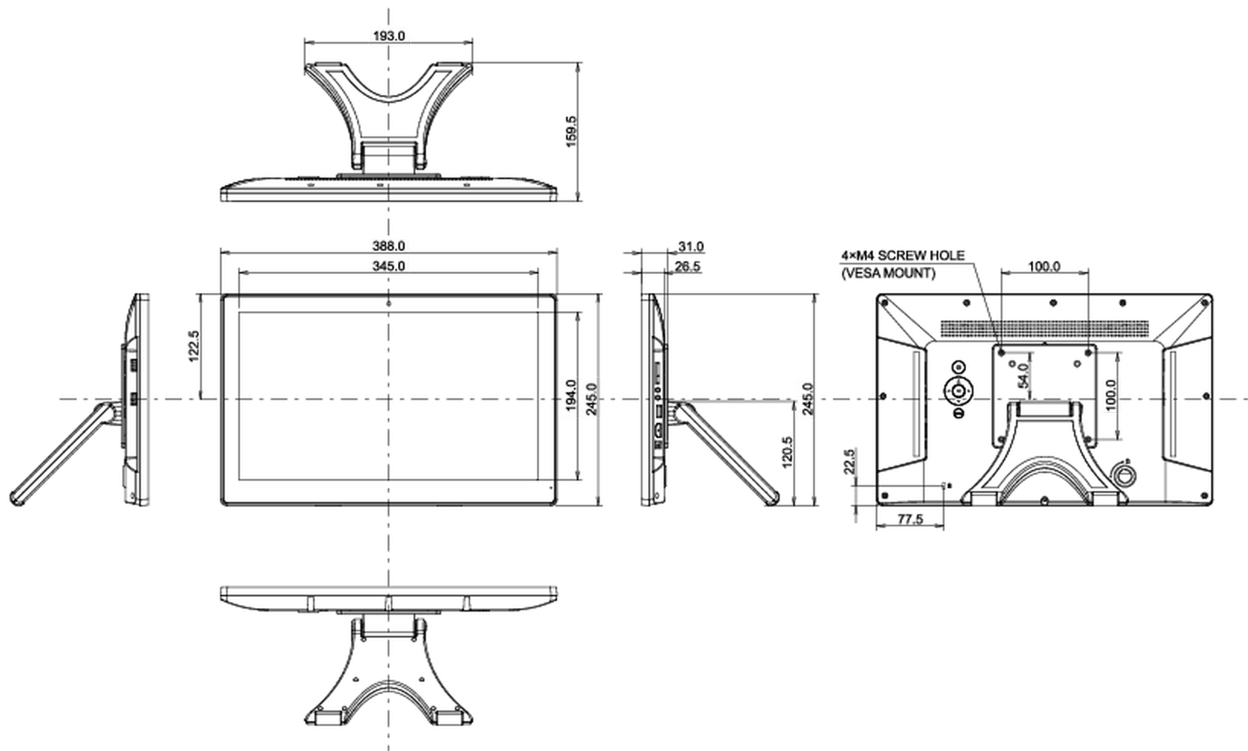

01 PANEEL EIGENSCHAPPEN

Design	Edge to edge glass
Beelddiagonaal	15.6", 39.5cm
Paneel	IPS Panel Technologie, LED
Resolutie	1920 x 1080 (2.1 megapixel HD)
Beeldverhouding	16:9
Paneel helderheid	450 cd/m ²
Helderheid	385 cd/m ² met touch panel
Licht overdracht	85%
Statisch contrast	800:1 met touch panel
Reactietijd (GTG)	25ms
Inkijkhoek	horizontaal/verticaal: 170°/170°, rechts/links: 85°/85°, naar boven/onderen: 85°/85°
Kleurondersteuning	16.7mln 8bit
Horizontale frequentie	30. - 84.kHz
Zichtbaar formaat	344.16 x 193.59mm, 13.5 x 7.6"
Pixel pitch	0.17925mm
Kleur behuizing en afwerking	zwart, mat

06 MECHANISME

Beeld-oriëntatie landscape, portrait, face-up

VESA montage 100 x 100mm

07 INBEGREPEN ACCESSOIRES

Kabels USB, HDMI

Handleiding Quick guide handleiding, veiligheidsinstructies

Overige stroom-adapter

REACH SVHC meer dan 0.1%: Lood

10 AFMETINGEN / GEWICHT

Product afmetingen B x H x D 388 x 245 x 159.5mm

Gewicht (zonder doos) 2.6kg

EAN code 4948570120451

Alle handelsmerken zijn geregistreerd. Gegevens onder voorbehoud van zetfouten. Specificaties kunnen vooraf en zonder opgave van reden gewijzigd worden. Alle LCD-panels vallen onder ISO-9241-307:2008 inzake pixelfouten.