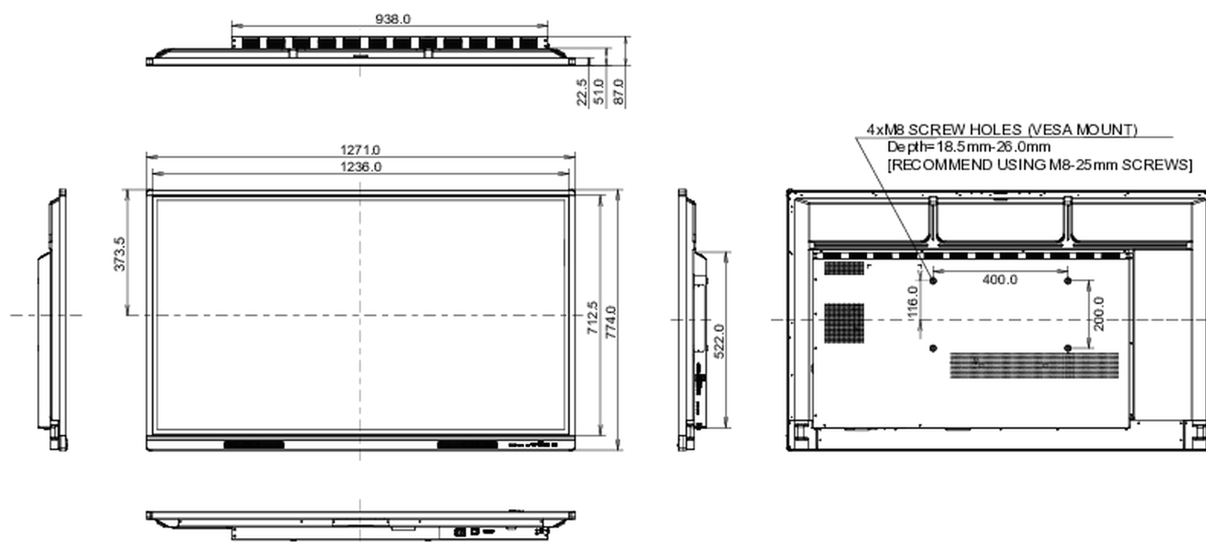

## 10 РАЗМЕР / ВЕС

Размер продукта Ш x В x Г	1271 x 744 x 87мм
Размер коробки Ш x В x Г	1401 x 859 x 220мм
Вес (без упаковки)	26кг
Вес (с упаковкой)	34.5кг
EAN код	4948570120628

Все товарные знаки и торговые марки являются собственностью их владельцев и они защищены. Ошибки и изменения допускаются. Спецификации могут быть изменены без уведомления. Все LCD мониторы соответствуют стандарту ISO-9241-307:2008 по политике битых пикселей.