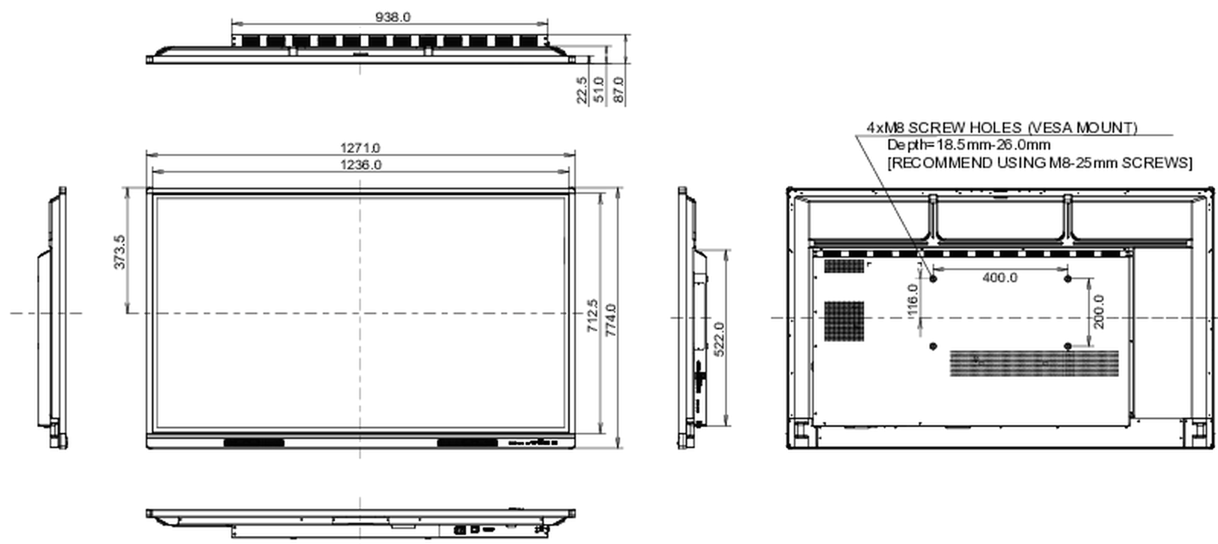

09 DUURZAAMHEID

Richtlijnen

CB, CE, TÜV-Bauart, EAC, RoHS support, ErP, WEEE, REACH (RoHS)

REACH SVHC

meer dan 0.1%: Lood

10 AFMETINGEN / GEWICHT

Product afmetingen B x H x D

1271 x 744 x 87mm

Doos afmetingen B x H x D

1401 x 859 x 220mm

Gewicht (zonder doos)

26kg

Gewicht (inclusief doos)

34.5kg

EAN code

4948570120628

Alle handelsmerken zijn geregistreerd. Gegevens onder voorbehoud van zelffouten. Specificaties kunnen vooraf en zonder opgaaf van reden gewijzigd worden. Alle LCD-panels vallen onder ISO-9241-307:2008 inzake pixelfouten.

© IYAMA CORPORATION. ALL RIGHTS RESERVED