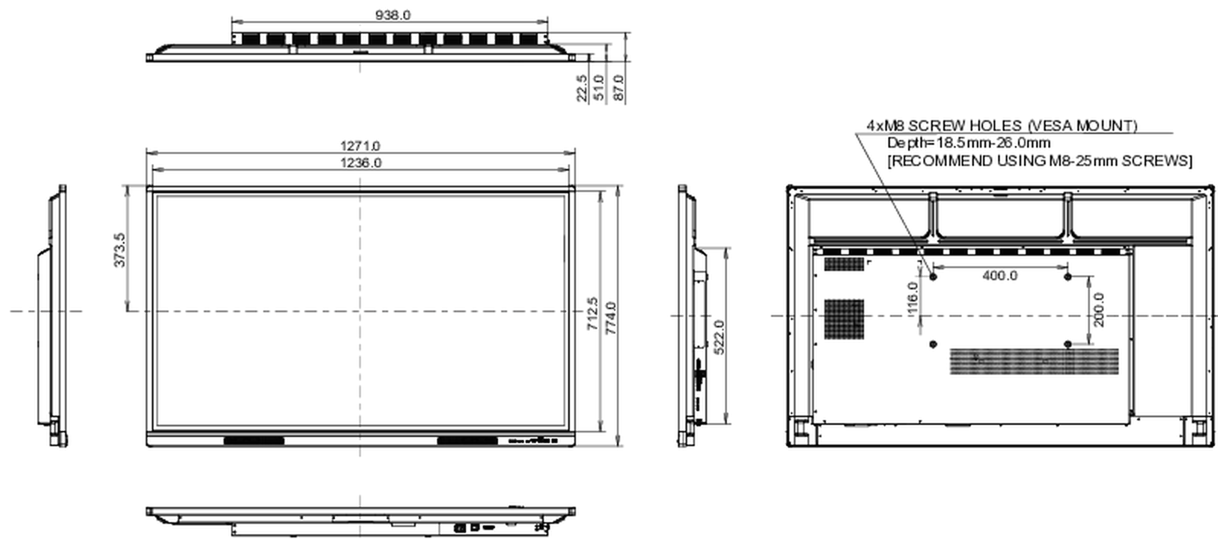

09 FENNTARTHATÓSÁG

Előírások

CB, CE, TÜV-Bauart, EAC, RoHS támogatás, ErP, WEEE, HATÓTÁVOLSÁG (RoHS)

REACH SVHC

0,1% felett: Vezet

10 MÉRETEK / SÚLY

Termék méretei Sz x H x M

1271 x 744 x 87mm

Doboz méretei Sz x H x M

1401 x 859 x 220mm

Súly (doboz nélkül)

26kg

Súly (dobozsal)

34.5kg

EAN kód

4948570120628

All trademarks and registered trademarks acknowledged. E & O E. Specification subject to change without notice. All LCD's comply with ISO-9241-307:2008 in connection with pixel defects.

© IYAMA CORPORATION. ALL RIGHTS RESERVED