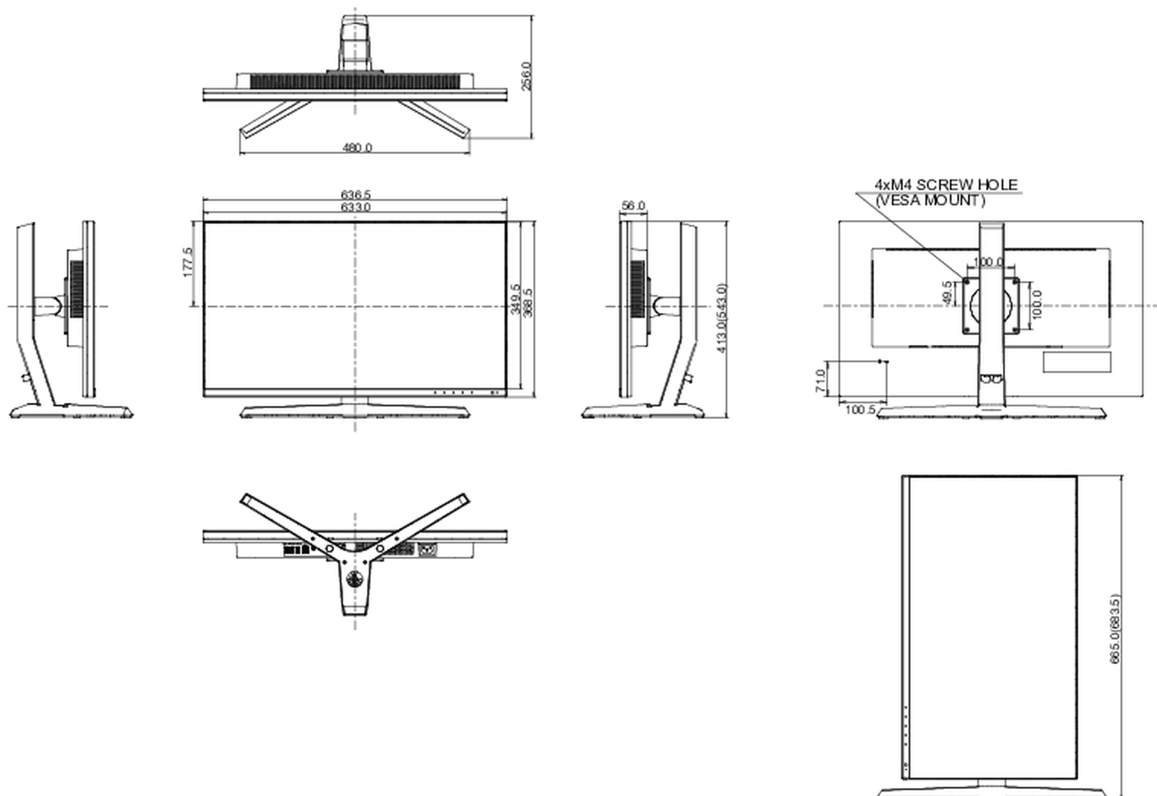

свинца, превышает 0.1%

08 РАЗМЕР / ВЕС

Размер продукта Ш x В x Г

636.5 x 413 (543) x 256мм

Вес (без упаковки)

6.9кг

EAN код

4948570118687