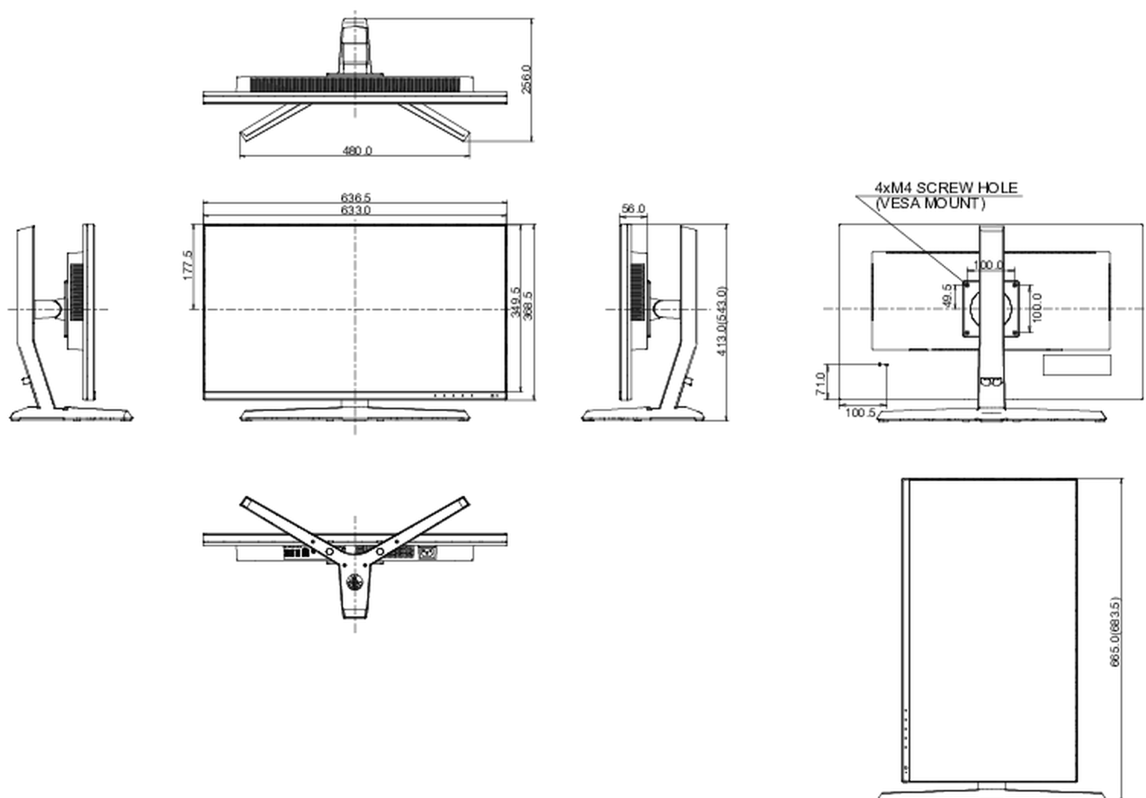

VESA montiranje 100 x 100mm

Sistem upravljanja kablovima da

05 UKLJUČENI DODACI

Kablovi Strujni kabl, USB, HDMI, DP

Ostalo kratko uputstvo, bezbednosni vodič

06 UPRAVLJANJE NAPAJANJEM

Napajanje interna

Potrošnja energije % 1W tipično, 0.5W stand by, 0.5W isključen

07 ODRŽIVOST

Propisi CE, TÜV-Bauart, EAC, PSE, RoHS podrška, ErP, WEEE, VCCI, REACH, UKCA

Klasa energetske efikasnosti (Regulation (EU) 2017/1369) G

REACH SVHC iznad 0.1%: Olova

08 DIMENZIJE / TEŽINA

Dimenzije proizvoda Š x V x D 636.5 x 413 (543) x 256mm

Težina (bez kutije) 6.9kg

EAN kod 4948570118687