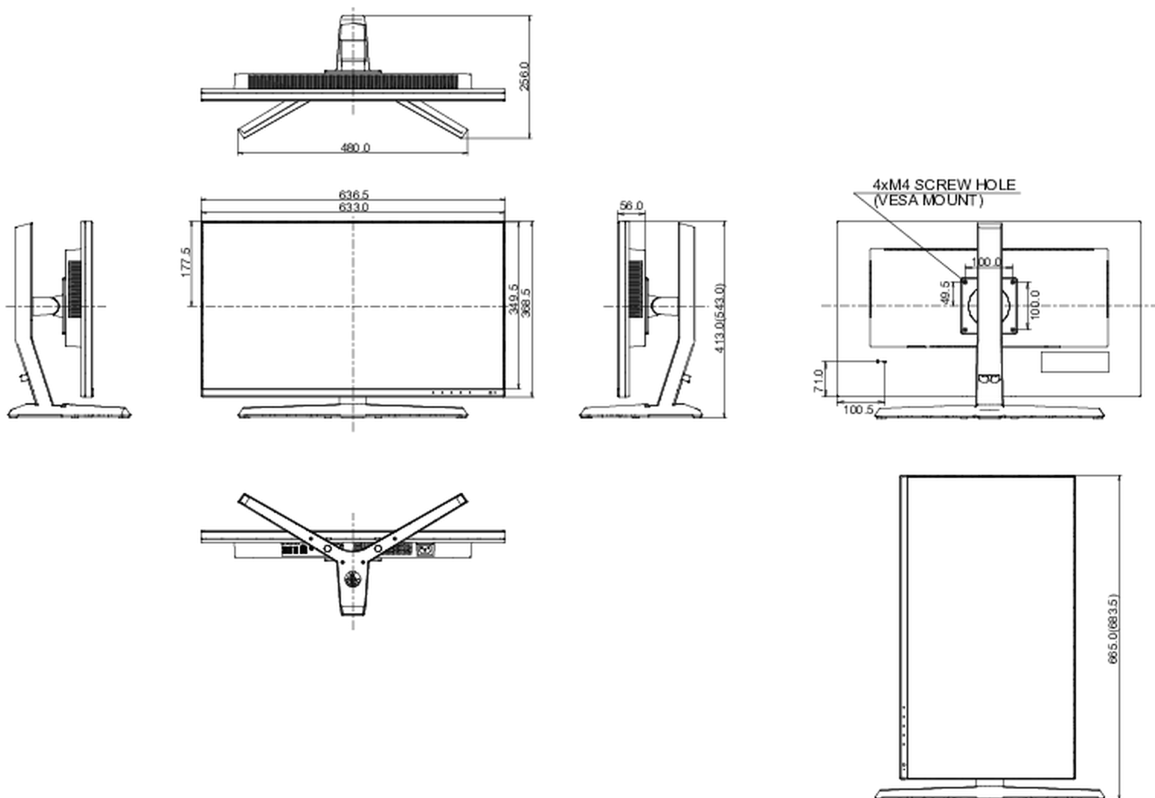

Kabelmanagement systeem

ja

05 INBEGREPEN ACCESSOIRES

Kabels

Stroom, USB, HDMI, DP

Overige

Quick guide handleiding, veiligheidsinstructies

06 POWER-MANAGEMENT

Voeding

intern

Stroomvoorziening

AC 100 - 240V, 50/60Hz

Energieverbruik

36W typisch, 0.5W stand by, 0.5W uit modus

07 DUURZAAMHEID

Richtlijnen

CE, TÜV-Bauart, EAC, PSE, RoHS support, ErP, WEEE, VCCI, REACH, UKCA

Energie efficiëntie klasse (Regulation (EU) 2017/1369)

G

REACH SVHC

meer dan 0.1%: Lood

08 AFMETINGEN / GEWICHT

Product afmetingen B x H x D

636.5 x 413 (543) x 256mm

Gewicht (zonder doos)

6.9kg

EAN code

4948570118687