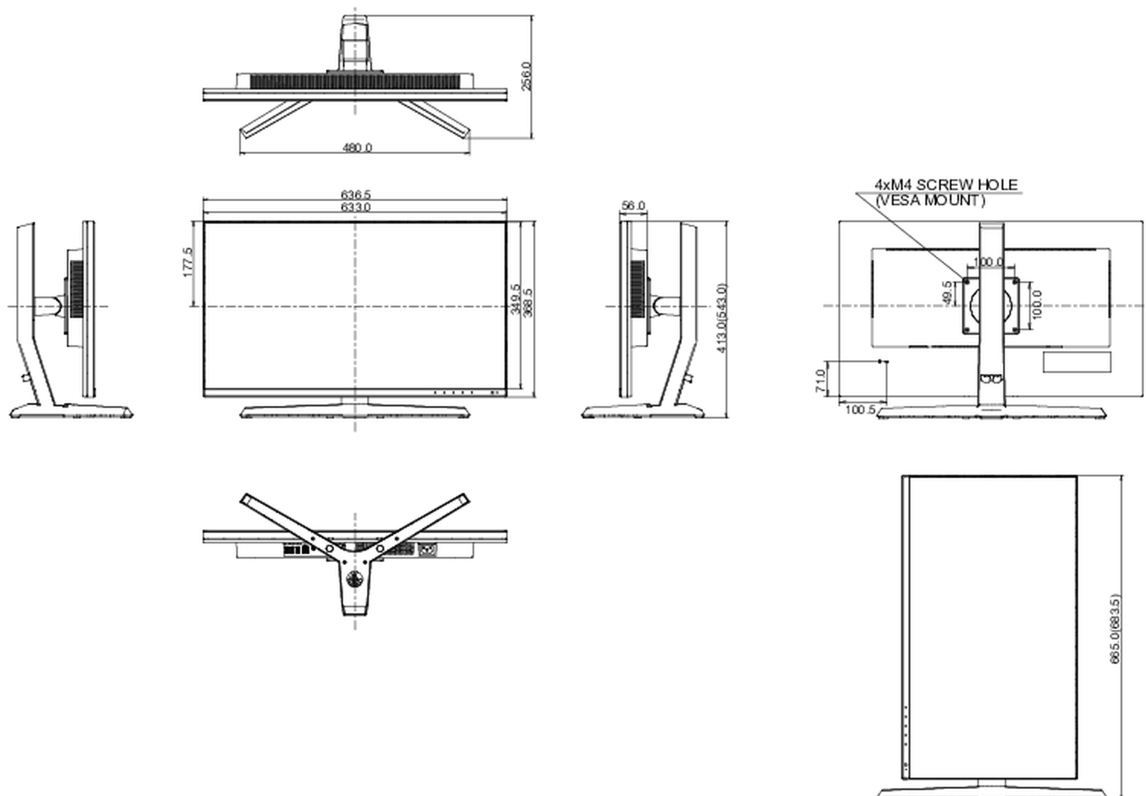

04 MECHANICKÉ ČÁSTI

Úpravy polohy	výška, náklon, Pivot (rotace na obě strany)
Výškově nastavitelné	130mm
Otočný (Pivot)	90°
Úhel náklonu	18° nahoru; 3° dolů
VESA	100 x 100mm
Systém správy kabelů	ano

05 ZAHRNUTÉ PŘÍSLUŠENSTVÍ

07 UDRŽITELNOST

Předpisy	CE, TÜV-Bauart, EAC, PSE, RoHS support, ErP, WEEE, VCCI, REACH, UKCA
Energetická třída (Regulation (EU) 2017/1369)	G
REACH SVHC	nad 0.1% olova

08 ROZMĚRY / HMOTNOST

Rozměry výrobku Š x V x D	636.5 x 413 (543) x 256mm
Váha (bez balení)	6.9kg
EAN code	4948570118687