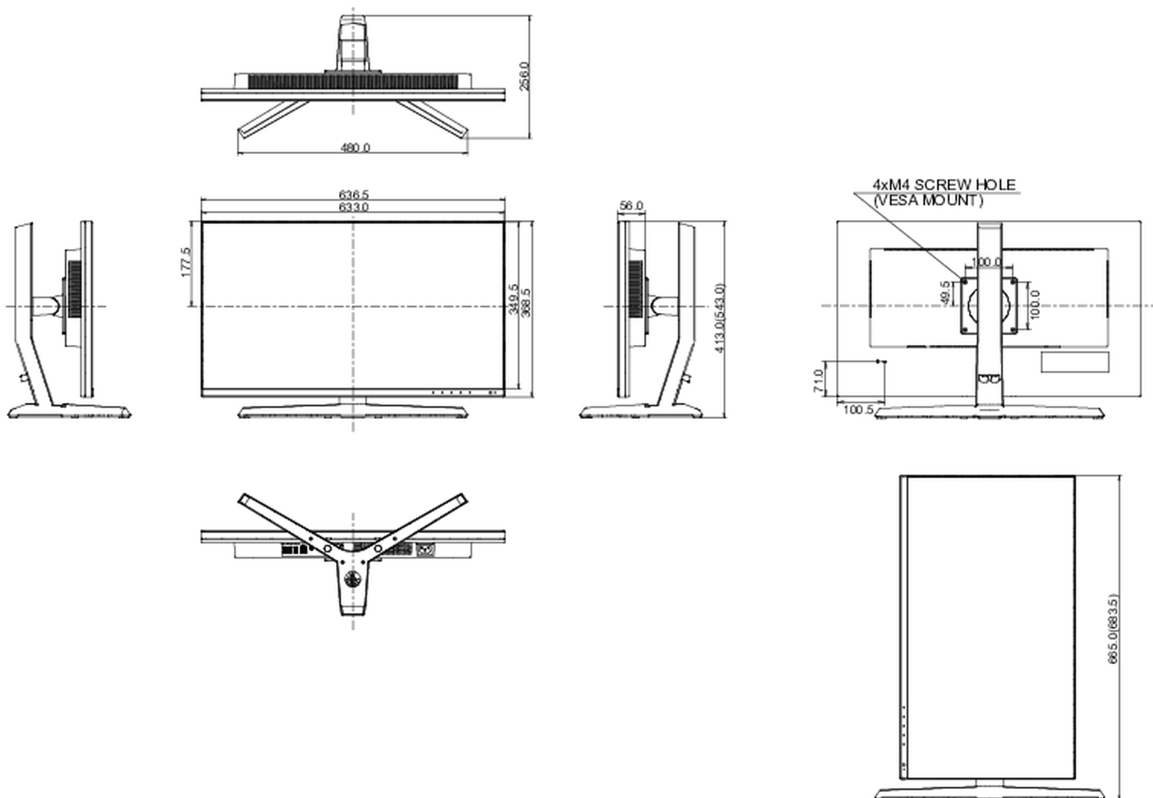

Kabelmanagement systeem

ja

05 INBEGREPEN ACCESSOIRES

Kabels

Stroom, USB, HDMI, DP

Overige

Quick guide handleiding, veiligheidsinstructies

06 POWER-MANAGEMENT

Voeding

intern

Stroomvoorziening

AC 100 - 240V, 50/60Hz

Energieverbruik

36W typisch, 0.5W stand by, 0.5W uit modus

07 DUURZAAMHEID

Richtlijnen

CE, TÜV-Bauart, EAC, PSE, RoHS support, ErP, WEEE, VCCI, REACH, UKCA

Energie efficiëntie klasse (Regulation (EU) 2017/1369)

G

REACH SVHC

meer dan 0.1%: Lood

08 AFMETINGEN / GEWICHT

Product afmetingen B x H x D

636.5 x 413 (543) x 256mm

Gewicht (zonder doos)

6.9kg

EAN code

4948570118687